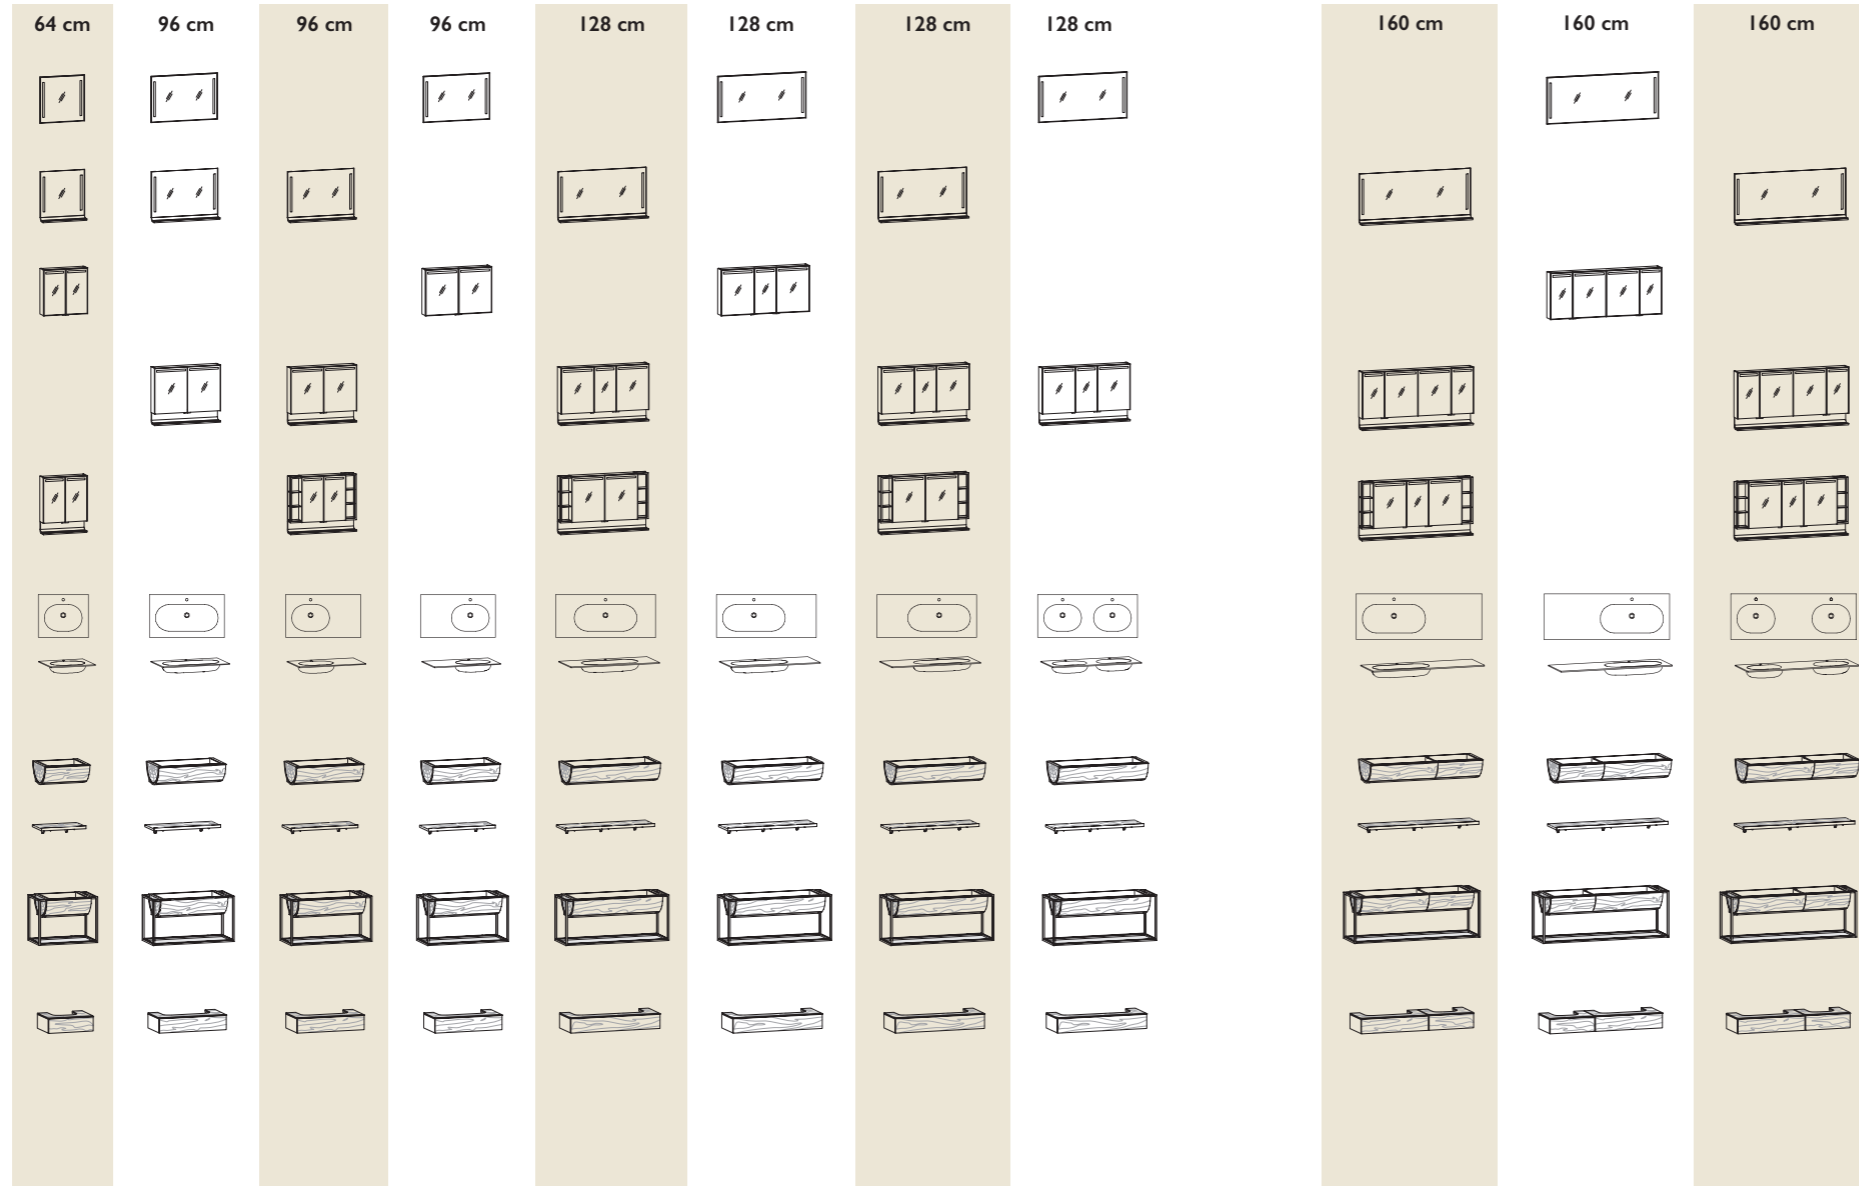

Spiegel

Spiegel mit Ablage

Spiegelschränke

Spiegelschränke mit Ablage

Spiegel mit Ablage und Regal

Waschtische

Waschtischunterschränke mit Schubkästen

Ablagen

Waschtischunterschränke mit Metallrahmen

Zusätzliche Unterschränke mit Schublade

Highboards

Mittelschränke

Hochschränke

Zubehör

Die komplette Typenliste – alle Varianten und Typen – kann auf unserer Homepage heruntergeladen werden.