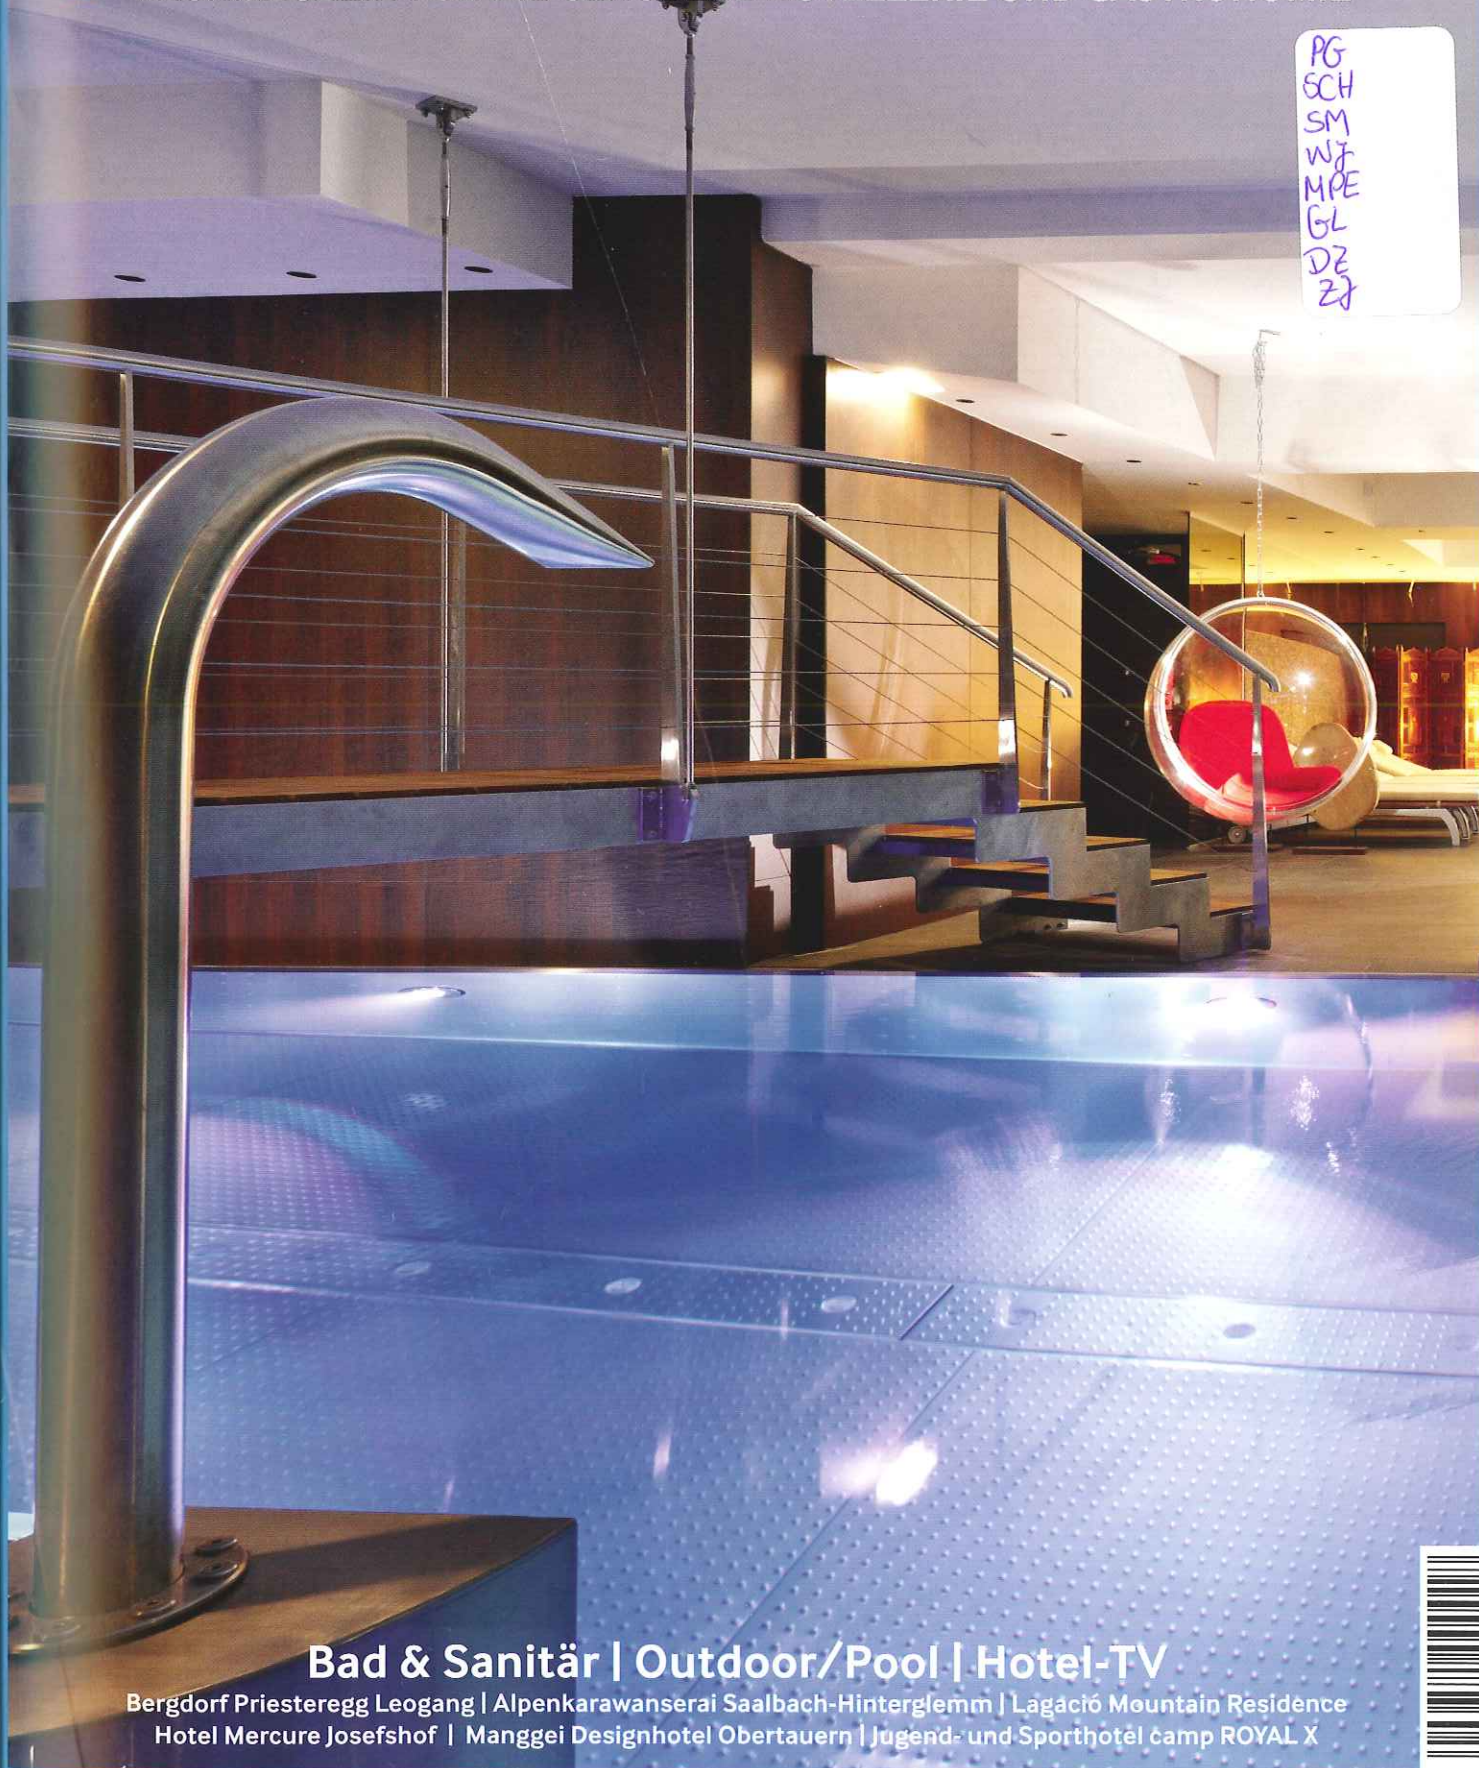

### Qualität im Detail

Das Ambiente des Hauses überzeugt mit einem gekonnten Mix von Alt und Neu, von gelebter Tradition und eleganter Sachlichkeit. Die funktionell durchdachten, von Voglauser hotel concept ausgeführten 26 Doppelbett-Zimmer und 3 Suiten mit klingenden Namen wie Alpinloft, Bergfex oder Murmeltiersuite punkten mit hohem Wohlfühlfaktor. Das Mobiliar besticht mit furnierter Wildeiche, kombiniert mit weißem Dekor und unterstreicht das moderne geradlinige Design. Dezent integrierte Halogenspots sorgen für sanfte, indirekte Lichtstimmungen und setzen das Interieur gekonnt in Szene. Farblich dominieren Ton in Ton – Harmonien in Türkis-Grün oder Weiß-Braun, alle Dekorationselemente wie Zierkissen, Bettenplais oder Vorhangstoffe wurden passend darauf abgestimmt.

# hotel style

April/Mai 2010

FACHMAGAZIN FÜR DIE GEHOBENE HOTELLERIE UND GASTRONOMIE

PG  
SCH  
SM  
WJ  
MPE  
GL  
DZ  
ZJ

**Bad & Sanitär | Outdoor/Pool | Hotel-TV**

Bergdorf Priesteregg Leogang | Alpenkarawanserai Saalbach-Hinterglemm | Lagacío Mountain Residence  
Hotel Mercure Josefshof | Manggei Designhotel Obertauern | Jugend- und Sporthotel camp ROYAL X