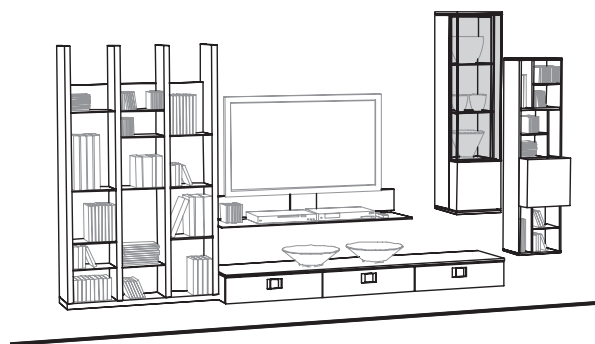

V-Media

VORSCHLAG 45: MV45

B 373,0 T 42,5 H 224,0 cm

*

(Vorschlags-Typen immer ohne Beleuchtung)

Artikelnummer	MV45
KERNBUCHE	
WILDEICHE	
Beleuchtung-Schalter (LS)	Aufpreis
Beleuchtung-Funk (LF)	Aufpreis

Vorschlag bestehend aus:

- 1x MHR10 Hängeregal 106 mit Glasfachböden
- 1x MHE21L G Hängeelement mit 3 Laden, Glasplatte
- 1x MG14K Media-Glasbord 141 mit Kabelmanagement
- 1x MHE35G R Hängeelement 35, 1 Glas-, 1 Holztür, Türanschlag rechts
- 1x MHE35 R Hängeelement 35, offen, 1 Holztür, Türanschlag rechts