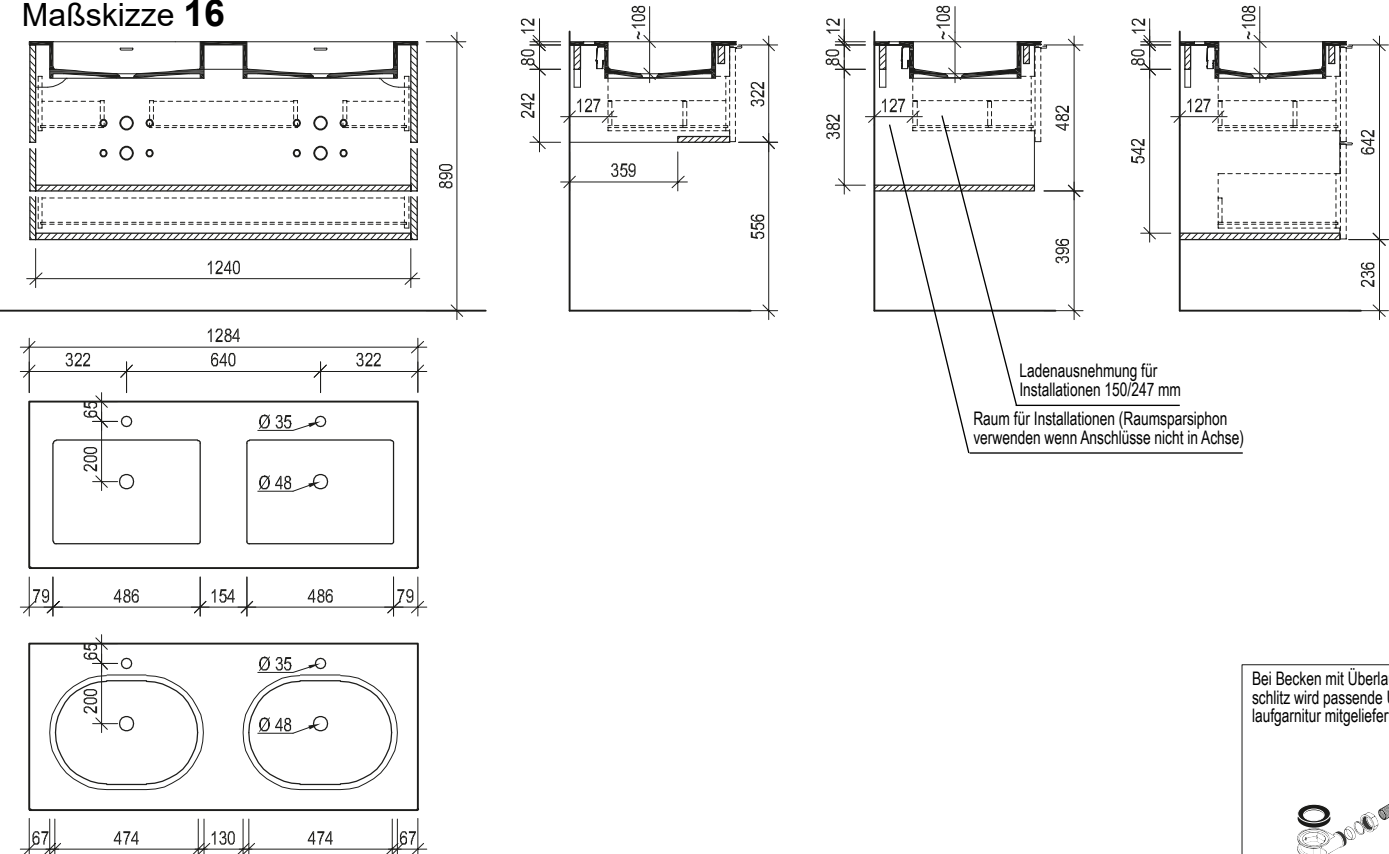

VOGLAUER

**echt:
alpin
design**

**V/alpin
bad**

MASSSKIZZEN

(gültig ab 1. Juli 2025)

Waschtisch mit Aufsatzbecken 64, 96

Waschtisch mit Unterbaubecken 64, 96

Maßskizze 4

Maßskizze 8

Waschtisch mit Aufsatzbecken 128

Waschtisch mit Unterbaubecken 128

Maßskizze 12

Maßskizze 16

Waschtisch mit Aufsatzbecken 160

Maßskizze 17

Maßskizze 18

Stein

Waschtisch small mit Unterbaubecken

Maßskizze 22 Maßskizze 23

Acrylstein

Raum für Installationen (Raumsparshipon verwenden wenn Anschlüsse nicht in Achse)

Ladenausnehmung für Installationen 150/157 mm

Flächenspiegel und Spiegelschränke - Montagehöhe 193 cm

Maßskizze 24

Maßskizze 25