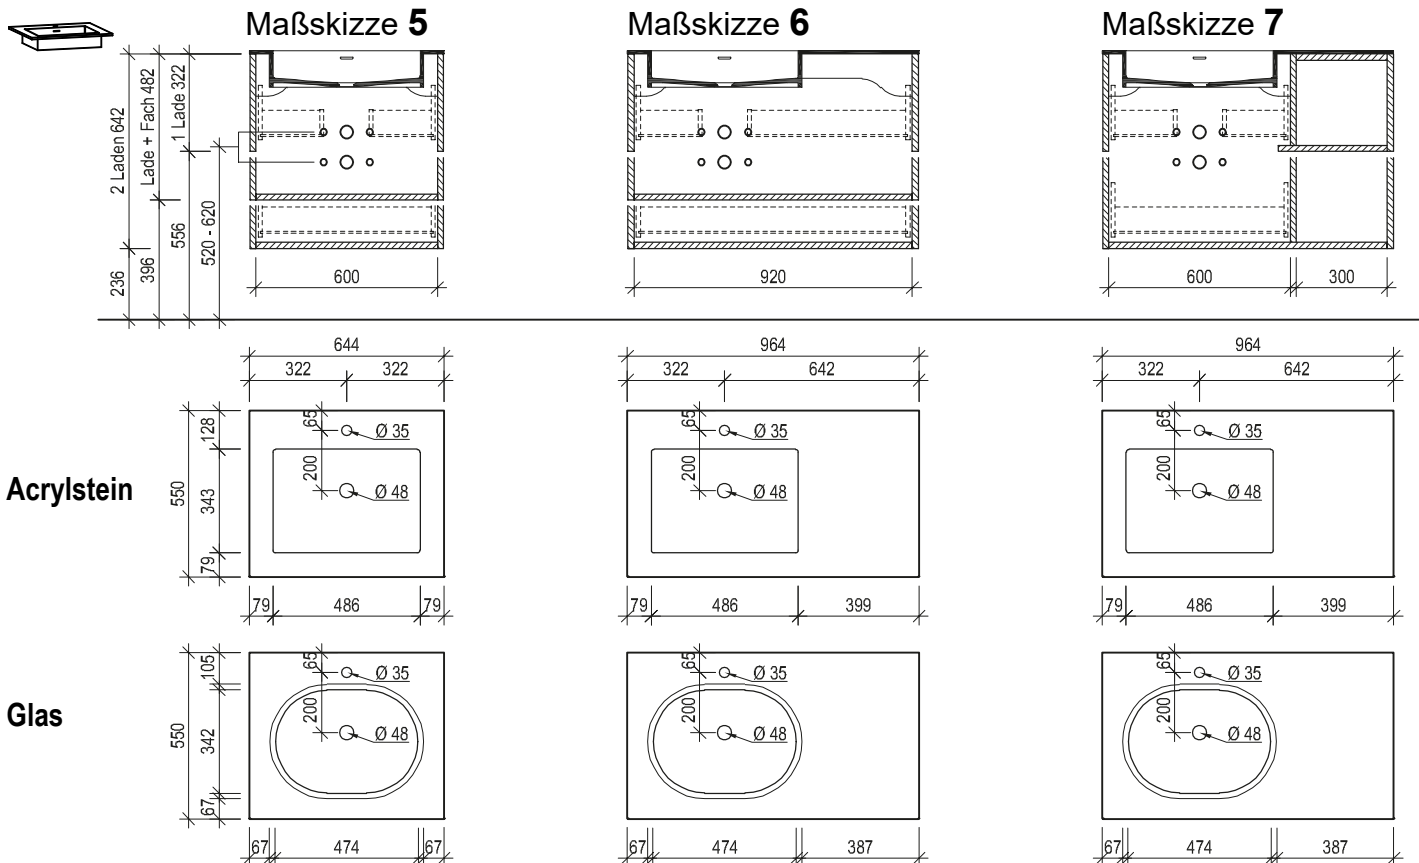

VOGLAUER

**echt:
alpin
design**

**V/alpin
bad**

MASSSKIZZEN

(gültig ab 1. Juli 2025)

Waschtisch mit Aufsatzbecken 64, 96

Waschtisch mit Unterbaubecken 64, 96

Maßskizze 4

Maßskizze 8

Waschtisch mit Aufsatzbecken 128

Waschtisch mit Unterbaubecken 128

Maßskizze 12

Maßskizze 16

Waschtisch mit Aufsatzbecken 160

Maßskizze 17

Maßskizze 18

Stein

Waschtisch small mit Unterbaubecken

Maßskizze 22 Maßskizze 23

Acrylstein

Raum für Installationen (Raumsparshipon verwenden wenn Anschlüsse nicht in Achse)

Ladenausnehmung für Installationen 150/157 mm

Flächenspiegel und Spiegelschränke - Montagehöhe 193 cm

Maßskizze 24

Maßskizze 25