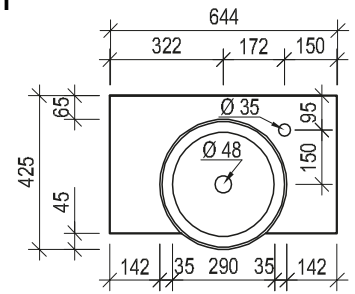

Acrylstein
Naturstein

Waschtisch mit Unterbaubecken 160

Maßskizze 19

Maßskizze 20

Acrylstein

Glas

Waschtisch small mit Steinbecken

Maßskizze 21

Stein

Waschtisch small mit Unterbaubecken

Maßskizze 22 Maßskizze 23

Acrylstein

Raum für Installationen (Raumsparshipon verwenden wenn Anschlüsse nicht in Achse)

Ladenausnehmung für Installationen 150/157 mm

Flächenspiegel und Spiegelschränke - Montagehöhe 193 cm

Maßskizze 24

Maßskizze 25