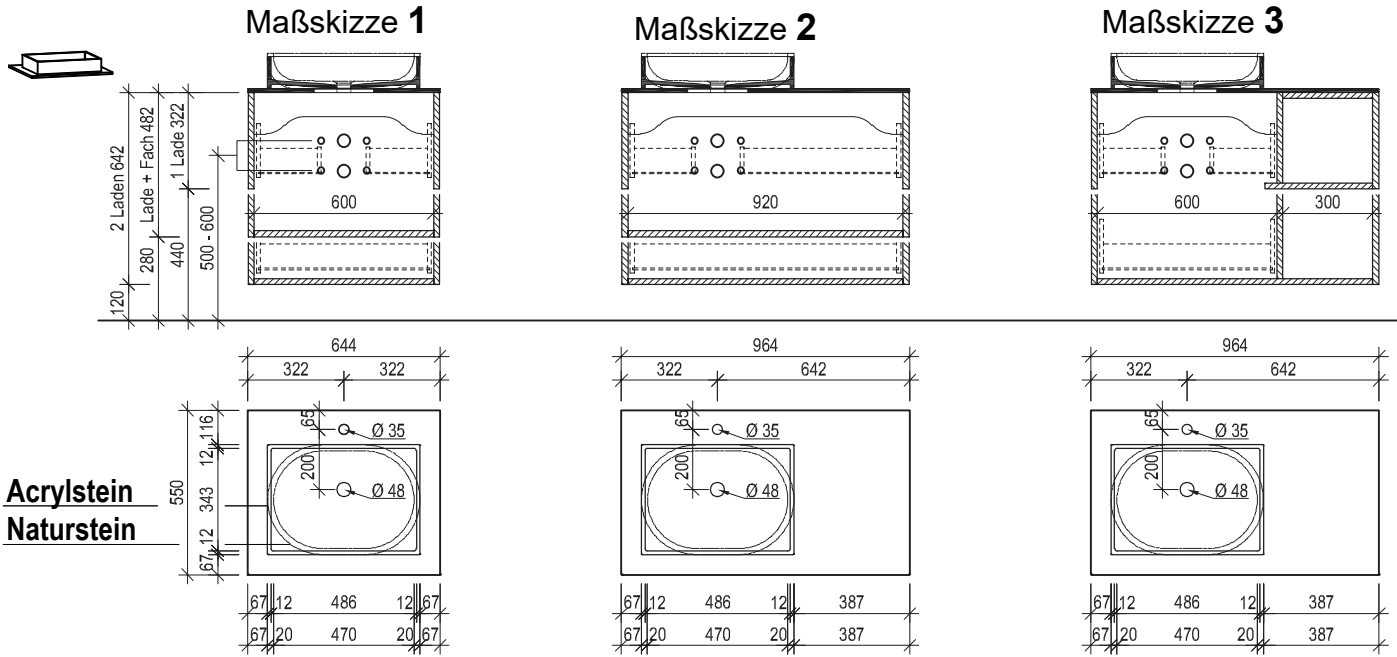

VOGLAUER

**echt:
alpin
design**

**V/alpin
bad**

MASSSKIZZEN

(gültig ab 1. Juli 2025)

Waschtisch mit Aufsatzbecken 64, 96

Waschtisch mit Unterbaubecken 64, 96

Maßskizze 4

Maßskizze 8

Waschtisch mit Aufsatzbecken 128

Waschtisch mit Unterbaubecken 128

Maßskizze 12

Maßskizze 16

Waschtisch mit Aufsatzbecken 160

Maßskizze 17

Maßskizze 18

Stein

Waschtisch small mit Unterbaubecken

Maßskizze 22 Maßskizze 23

Acrylstein

Raum für Installationen (Raumsparshipon verwenden wenn Anschlüsse nicht in Achse)

Ladenausnehmung für Installationen 150/157 mm

Flächenspiegel und Spiegelschränke - Montagehöhe 193 cm

Maßskizze 24

Maßskizze 25