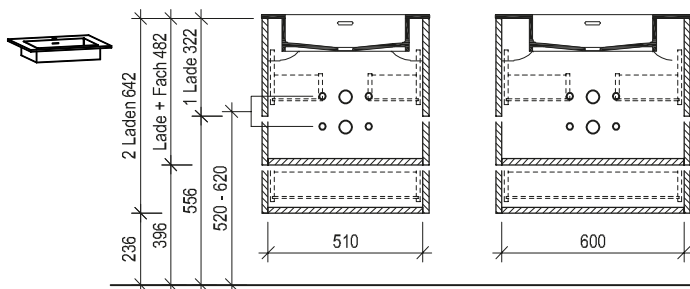

Stein

Waschtisch small mit Unterbaubecken

Maßskizze 22 Maßskizze 23

Acrylstein

Raum für Installationen (Raumsparshipon verwenden wenn Anschlüsse nicht in Achse)

Ladenausnehmung für Installationen 150/157 mm

Flächenspiegel und Spiegelschränke - Montagehöhe 193 cm

Maßskizze 24

Maßskizze 25