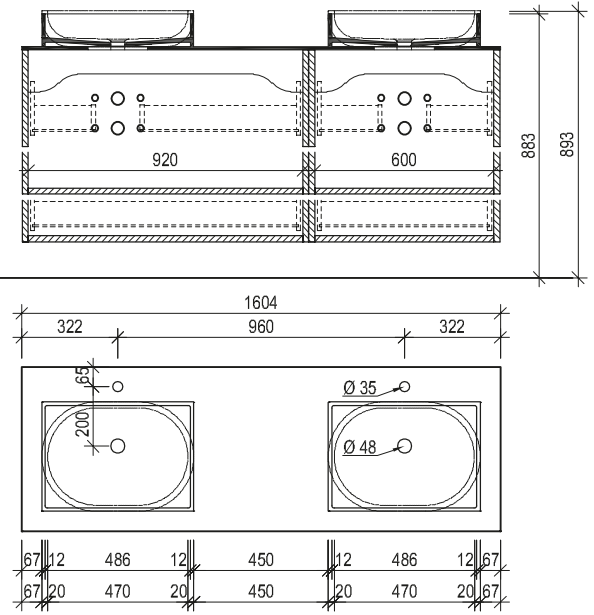

VOGLAUER

**echt:
alpin
design**

**V/alpin
bad**

MASSSKIZZEN

(gültig ab 1. Juli 2025)

Waschtisch mit Aufsatzbecken 64, 96

Waschtisch mit Unterbaubecken 64, 96

Maßskizze 4

Maßskizze 8

Waschtisch mit Aufsatzbecken 128

Waschtisch mit Unterbaubecken 128

Maßskizze 12

Maßskizze 16

Waschtisch mit Aufsatzbecken 160

Maßskizze 17

Maßskizze 18

Stein

Waschtisch small mit Unterbaubecken

Maßskizze 22 Maßskizze 23

Acrylstein

Raum für Installationen (Raumsparshipon verwenden wenn Anschlüsse nicht in Achse)

Ladenausnehmung für Installationen 150/157 mm

Flächenspiegel und Spiegelschränke - Montagehöhe 193 cm

Maßskizze 24

Maßskizze 25