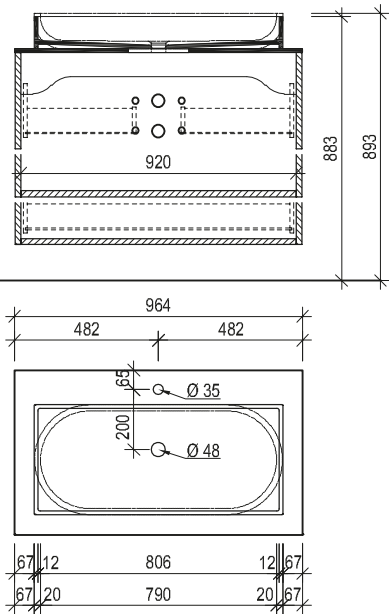

VOGLAUER

**echt:
alpin
design**

**V/alpin
bad**

MASSSKIZZEN

(gültig ab 1. Juli 2025)

Waschtisch mit Aufsatzbecken 64, 96

Waschtisch mit Unterbaubecken 64, 96

Maßskizze 4

Maßskizze 8

Waschtisch mit Aufsatzbecken 128

Waschtisch mit Unterbaubecken 128

Maßskizze 12

Maßskizze 16

Waschtisch mit Aufsatzbecken 160

Maßskizze 17

Maßskizze 18

Stein

Waschtisch small mit Unterbaubecken

Maßskizze 22 Maßskizze 23

Acrylstein

Raum für Installationen (Raumsparshipon verwenden wenn Anschlüsse nicht in Achse)

Ladenausnehmung für Installationen 150/157 mm

Flächenspiegel und Spiegelschränke - Montagehöhe 193 cm

Maßskizze 24

Maßskizze 25