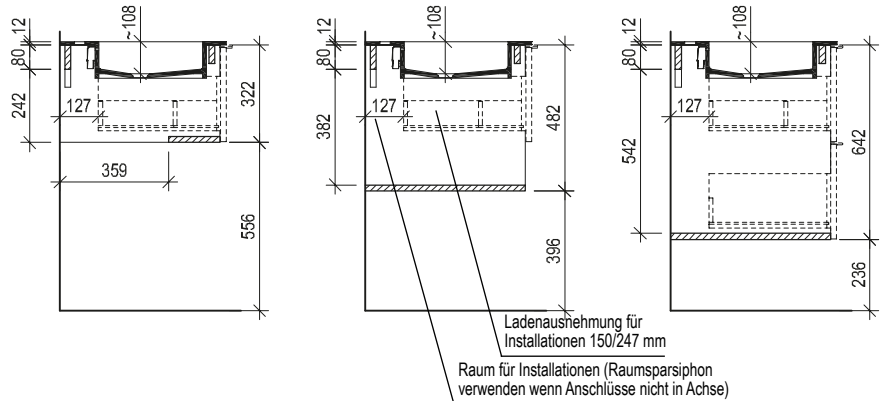

VOGLAUER

**echt:
alpin
design**

**V/alpin
bad**

MASSSKIZZEN

(gültig ab 1. Juli 2025)

Waschtisch mit Aufsatzbecken 64, 96

Waschtisch mit Unterbaubecken 64, 96

Maßskizze 4

Maßskizze 8

Waschtisch mit Aufsatzbecken 128

Waschtisch mit Unterbaubecken 128

Maßskizze 12

Maßskizze 16

Waschtisch mit Aufsatzbecken 160

Maßskizze 17

Maßskizze 18

Stein

Waschtisch small mit Unterbaubecken

Maßskizze 22 Maßskizze 23

Acrylstein

Raum für Installationen (Raumsparshipon verwenden wenn Anschlüsse nicht in Achse)

Ladenausnehmung für Installationen 150/157 mm

Flächenspiegel und Spiegelschränke - Montagehöhe 193 cm

Maßskizze 24

Maßskizze 25