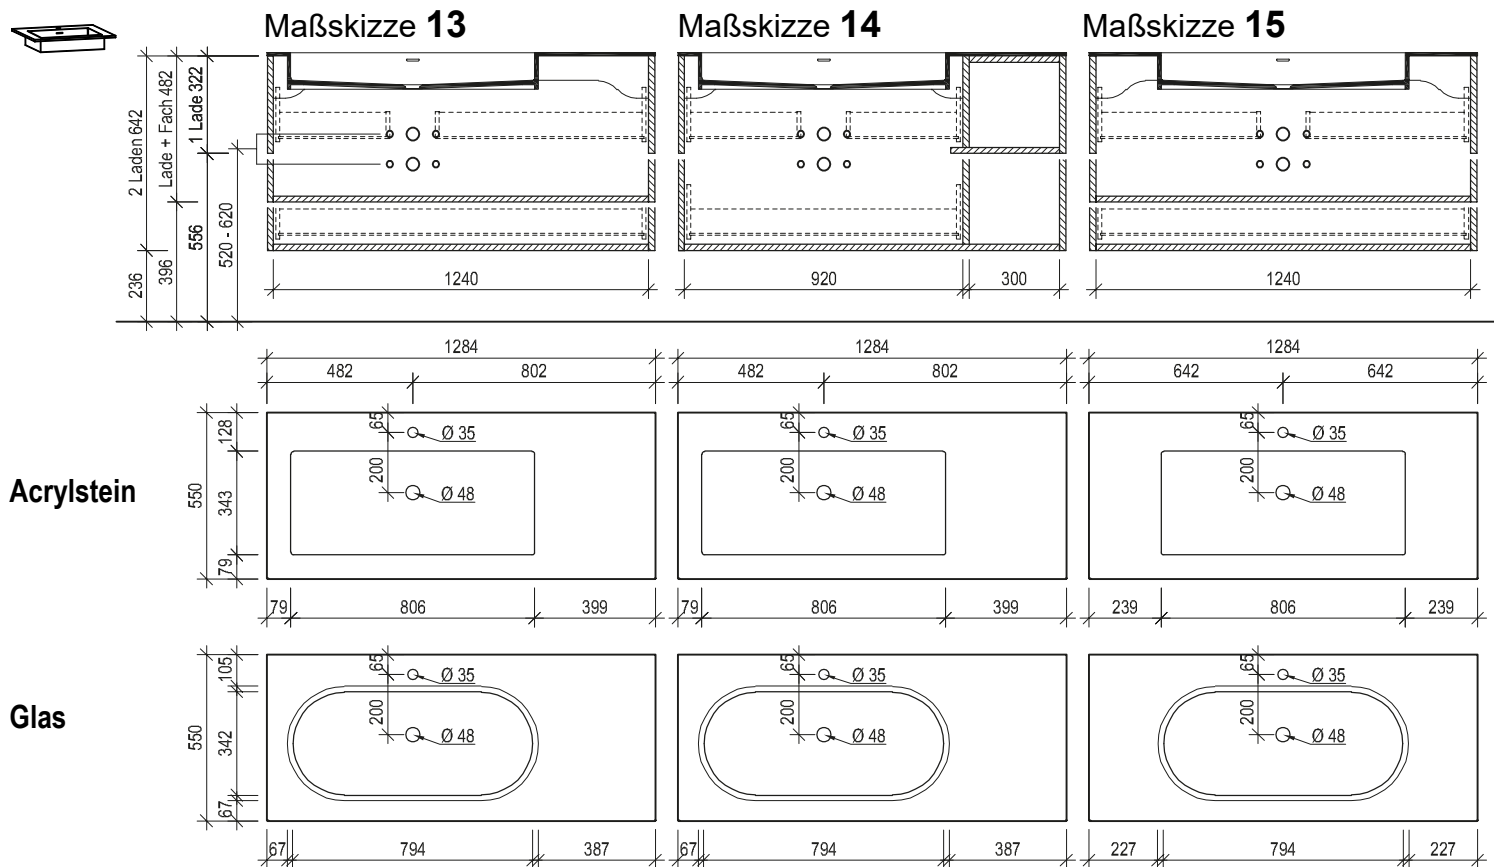

VOGLAUER

**echt:
alpin
design**

**V/alpin
bad**

MASSSKIZZEN

(gültig ab 1. Juli 2025)

Waschtisch mit Aufsatzbecken 64, 96

Waschtisch mit Unterbaubecken 64, 96

Maßskizze 4

Maßskizze 8

Waschtisch mit Aufsatzbecken 128

Waschtisch mit Unterbaubecken 128

Maßskizze 12

Maßskizze 16

Waschtisch mit Aufsatzbecken 160

Maßskizze 17

Maßskizze 18

Stein

Waschtisch small mit Unterbaubecken

Maßskizze 22 Maßskizze 23

Acrylstein

Raum für Installationen (Raumsparshipon verwenden wenn Anschlüsse nicht in Achse)

Ladenausnehmung für Installationen 150/157 mm

Flächenspiegel und Spiegelschränke - Montagehöhe 193 cm

Maßskizze 24

Maßskizze 25