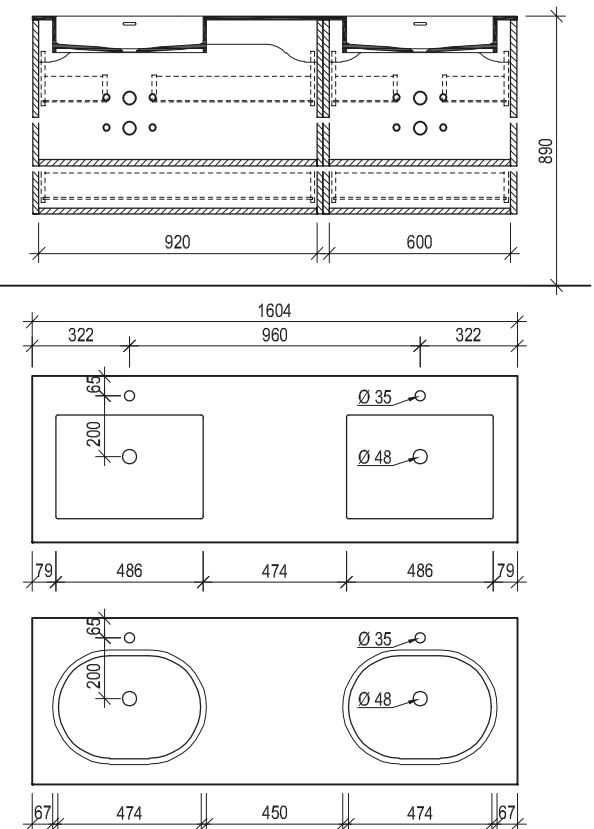

Maßskizze 20