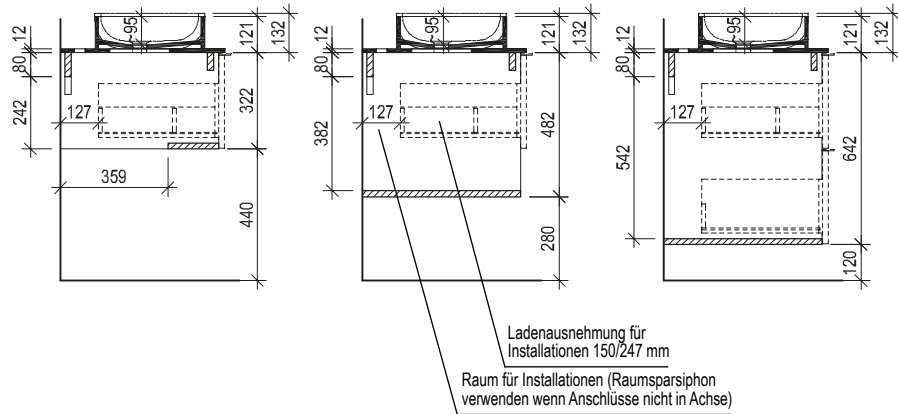

VOGLAUER

**echt:
alpin
design**

**V/alpin
bad**

MASSSKIZZEN

(gültig ab 1. Juli 2025)

Waschtisch mit Aufsatzbecken 64, 96

Waschtisch mit Unterbaubecken 64, 96

Maßskizze 4

Maßskizze 8

Waschtisch mit Aufsatzbecken 128

Waschtisch mit Unterbaubecken 128

Maßskizze 12

Maßskizze 16

Waschtisch mit Aufsatzbecken 160

Maßskizze 17

Maßskizze 18

Stein

Waschtisch small mit Unterbaubecken

Maßskizze 22 Maßskizze 23

Acrylstein

Raum für Installationen (Raumsparshipon verwenden wenn Anschlüsse nicht in Achse)

Ladenausnehmung für Installationen 150/157 mm

Flächenspiegel und Spiegelschränke - Montagehöhe 193 cm

Maßskizze 24

Maßskizze 25