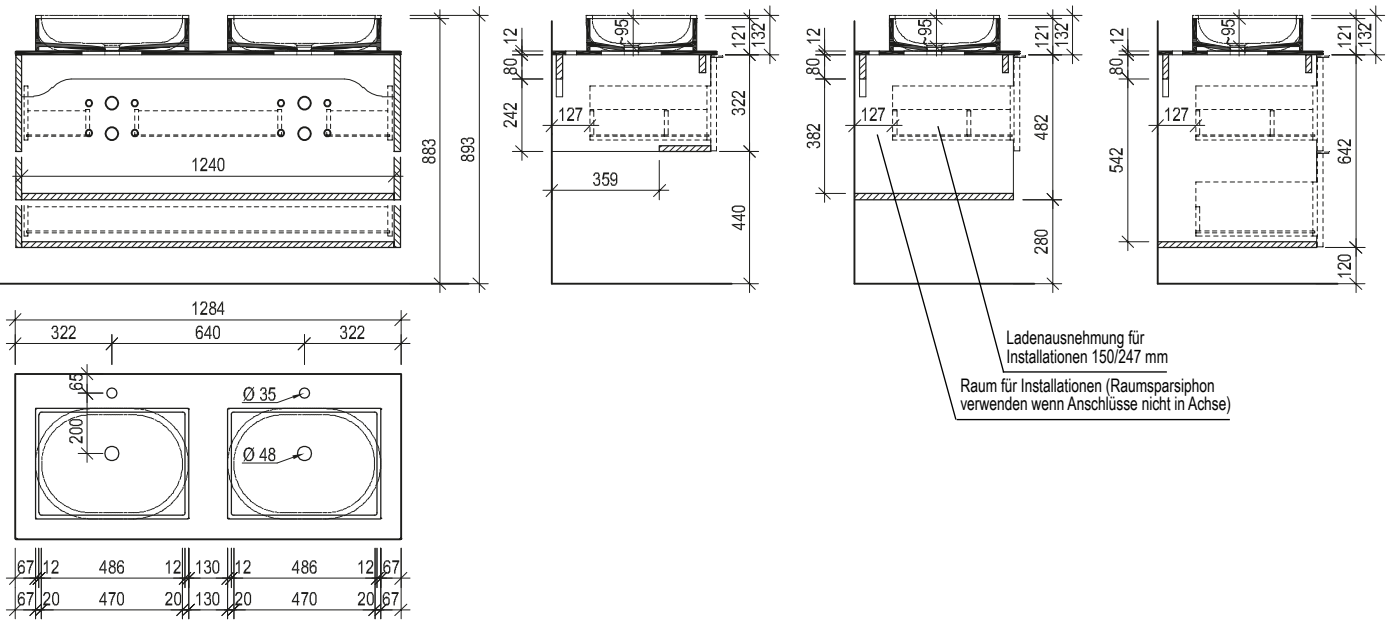

VOGLAUER

**echt:
alpin
design**

**V/alpin
bad**

MASSSKIZZEN

(gültig ab 1. Juli 2025)

Waschtisch mit Aufsatzbecken 64, 96

Waschtisch mit Unterbaubecken 64, 96

Maßskizze 4

Maßskizze 8

Waschtisch mit Aufsatzbecken 128

Waschtisch mit Unterbaubecken 128

Maßskizze 12

Maßskizze 16

Waschtisch mit Aufsatzbecken 160

Maßskizze 17

Maßskizze 18

Stein

Waschtisch small mit Unterbaubecken

Maßskizze 22 Maßskizze 23

Acrylstein

Raum für Installationen (Raumsparshipon verwenden wenn Anschlüsse nicht in Achse)

Ladenausnehmung für Installationen 150/157 mm

Flächenspiegel und Spiegelschränke - Montagehöhe 193 cm

Maßskizze 24

Maßskizze 25