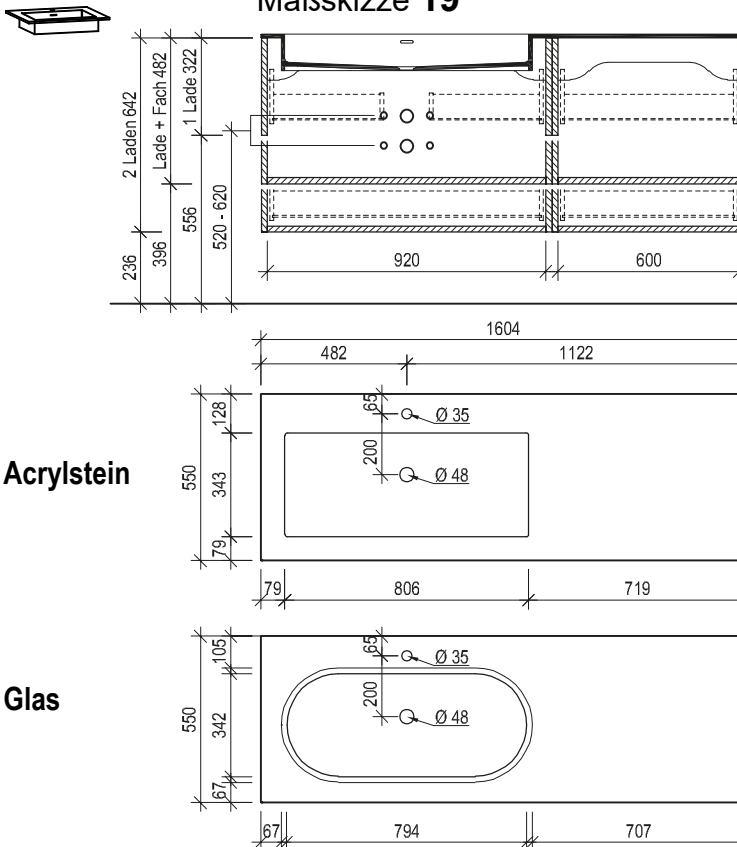

Waschtisch mit Unterbaubecken 160

Maßskizze 19