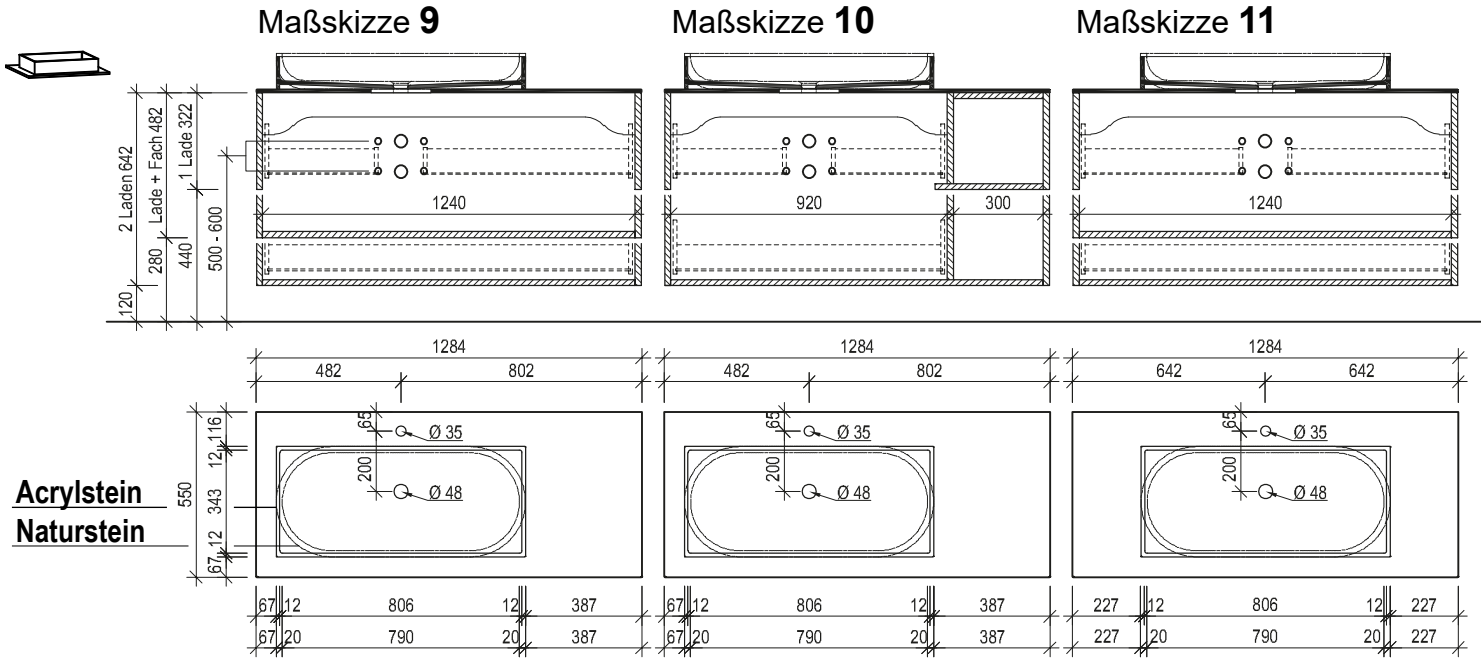

VOGLAUER

**echt:
alpin
design**

**V/alpin
bad**

MASSSKIZZEN

(gültig ab 1. Juli 2025)

Waschtisch mit Aufsatzbecken 64, 96

Waschtisch mit Unterbaubecken 64, 96

Maßskizze 4

Maßskizze 8

Waschtisch mit Aufsatzbecken 128

Waschtisch mit Unterbaubecken 128

Maßskizze 12

Maßskizze 16

Waschtisch mit Aufsatzbecken 160

Maßskizze 17

Maßskizze 18

Stein

Waschtisch small mit Unterbaubecken

Maßskizze 22 Maßskizze 23

Acrylstein

Raum für Installationen (Raumsparshipon verwenden wenn Anschlüsse nicht in Achse)

Ladenausnehmung für Installationen 150/157 mm

Flächenspiegel und Spiegelschränke - Montagehöhe 193 cm

Maßskizze 24

Maßskizze 25