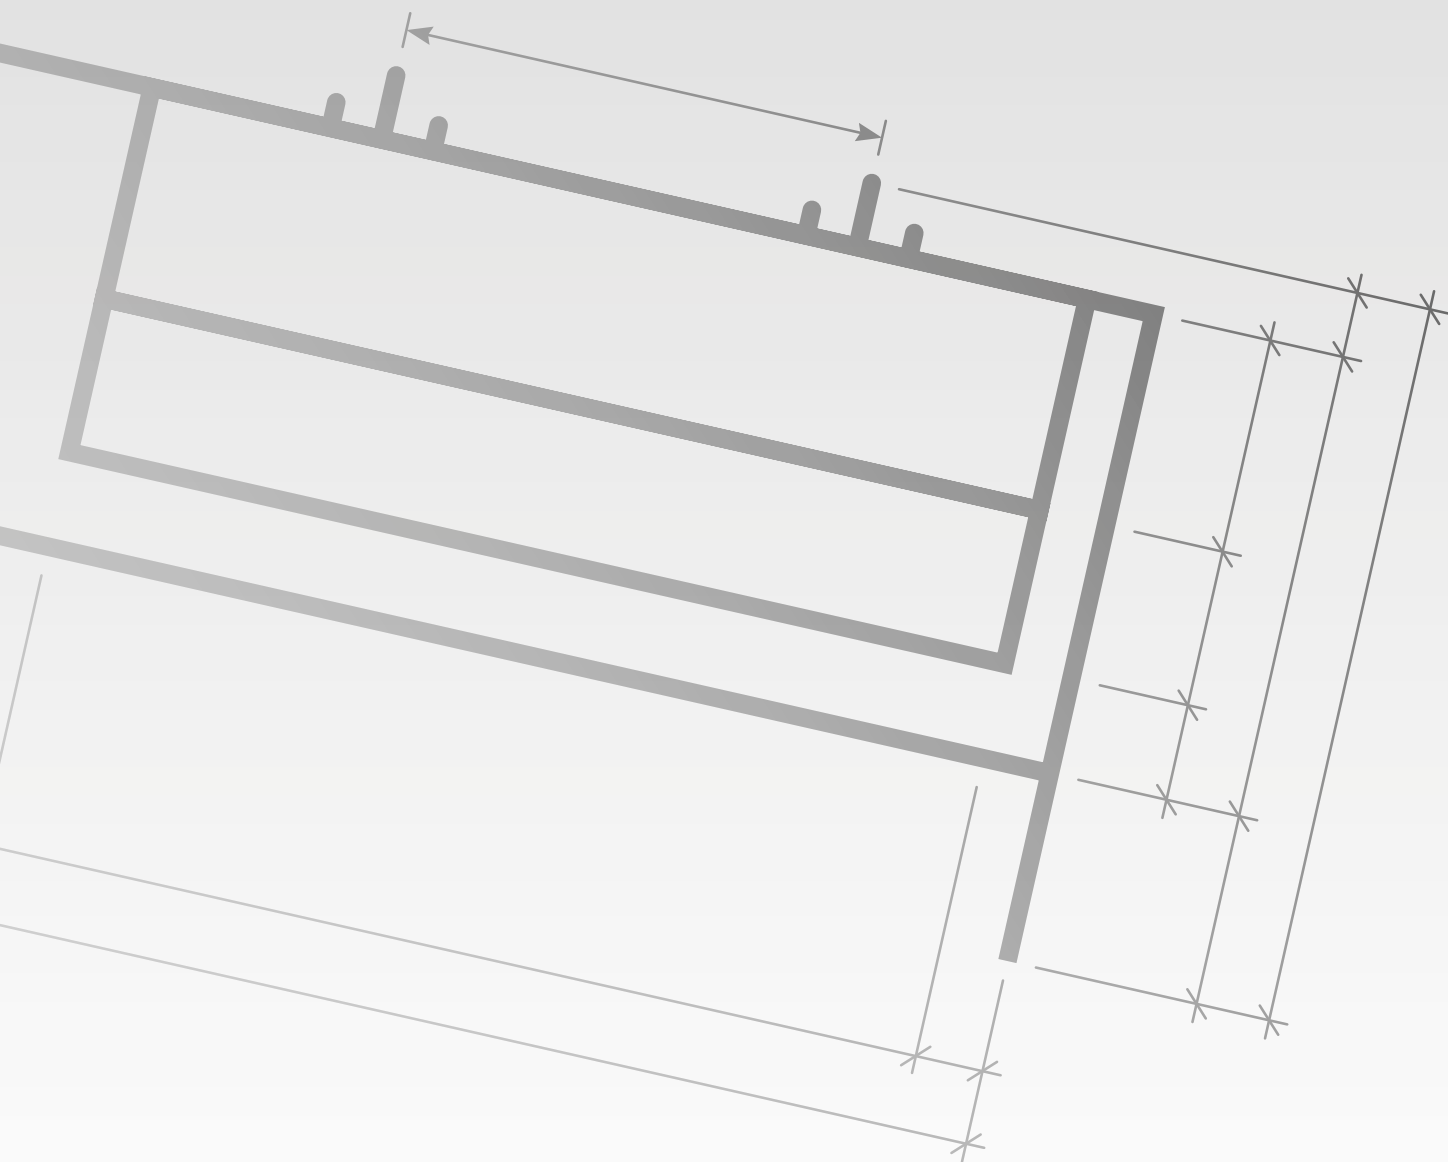

VOGLAUER

**echt:
alpin
design**

**V/alpin
bad**

MASSSKIZZEN

(gültig ab 1. Juli 2025)

Waschtisch mit Aufsatzbecken 64, 96

Waschtisch mit Unterbaubecken 64, 96

Maßskizze 4

Maßskizze 8

Waschtisch mit Aufsatzbecken 128

Waschtisch mit Unterbaubecken 128

Maßskizze 12

Maßskizze 16

Waschtisch mit Aufsatzbecken 160

Maßskizze 17

Maßskizze 18

Stein

Waschtisch small mit Unterbaubecken

Maßskizze 22 Maßskizze 23

Acrylstein

Raum für Installationen (Raumsparshipon verwenden wenn Anschlüsse nicht in Achse)

Ladenausnehmung für Installationen 150/157 mm

Flächenspiegel und Spiegelschränke - Montagehöhe 193 cm

Maßskizze 24

Maßskizze 25