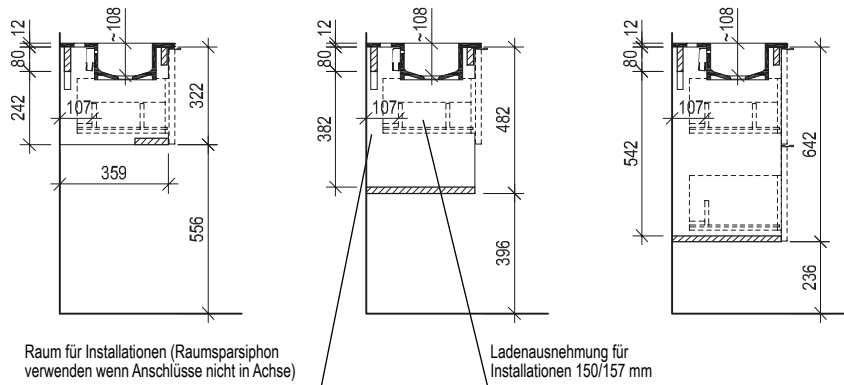

Stein

Waschtisch small mit Unterbaubecken

Maßskizze 22 Maßskizze 23

Acrylstein

Raum für Installationen (Raumsparshipon verwenden wenn Anschlüsse nicht in Achse)

Ladenausnehmung für Installationen 150/157 mm

Flächenspiegel und Spiegelschränke - Montagehöhe 193 cm

Maßskizze 24

Maßskizze 25