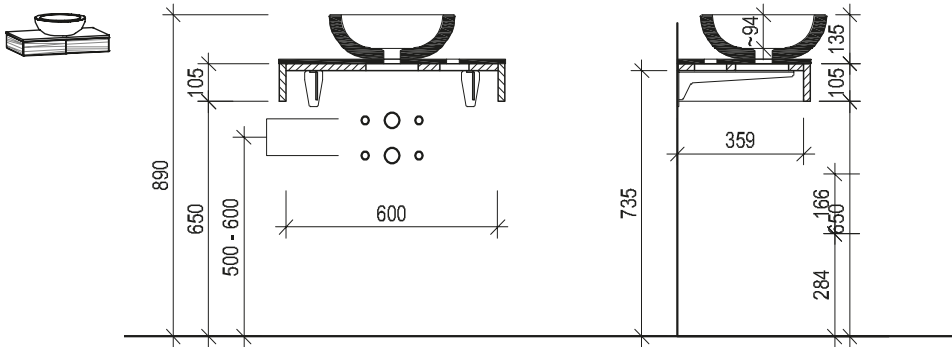

Stein

Waschtisch small mit Unterbaubecken

Maßskizze 22 Maßskizze 23

Acrylstein

Raum für Installationen (Raumsparshipon verwenden wenn Anschlüsse nicht in Achse)

Ladenausnehmung für Installationen 150/157 mm

Flächenspiegel und Spiegelschränke - Montagehöhe 193 cm

Maßskizze 24

Maßskizze 25