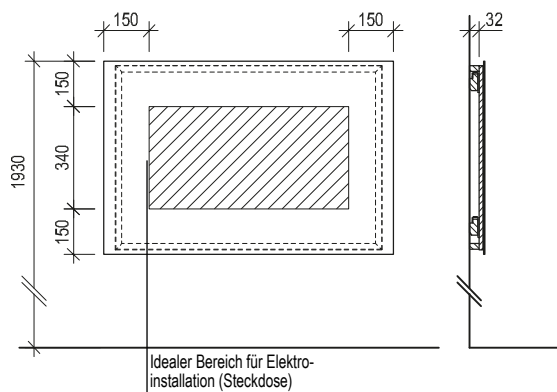

Stein

Waschtisch small mit Unterbaubecken

Maßskizze 22 Maßskizze 23

Acrylstein

Raum für Installationen (Raumsparshipon verwenden wenn Anschlüsse nicht in Achse)

Ladenausnehmung für Installationen 150/157 mm

Flächenspiegel und Spiegelschränke - Montagehöhe 193 cm

Maßskizze 24

Maßskizze 25