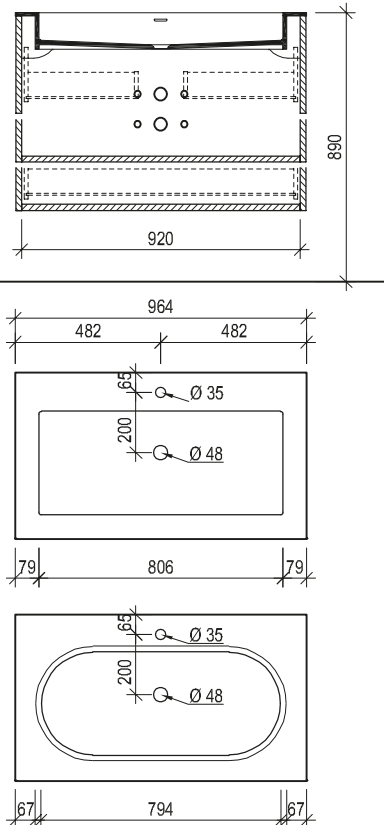

VOGLAUER

**echt:
alpin
design**

**V/alpin
bad**

MASSSKIZZEN

(gültig ab 1. Juli 2025)

Waschtisch mit Aufsatzbecken 64, 96

Waschtisch mit Unterbaubecken 64, 96

Maßskizze 4

Maßskizze 8

Waschtisch mit Aufsatzbecken 128

Waschtisch mit Unterbaubecken 128

Maßskizze 12

Maßskizze 16

Waschtisch mit Aufsatzbecken 160

Maßskizze 17

Maßskizze 18

Stein

Waschtisch small mit Unterbaubecken

Maßskizze 22 Maßskizze 23

Acrylstein

Raum für Installationen (Raumsparshipon verwenden wenn Anschlüsse nicht in Achse)

Ladenausnehmung für Installationen 150/157 mm

Flächenspiegel und Spiegelschränke - Montagehöhe 193 cm

Maßskizze 24

Maßskizze 25