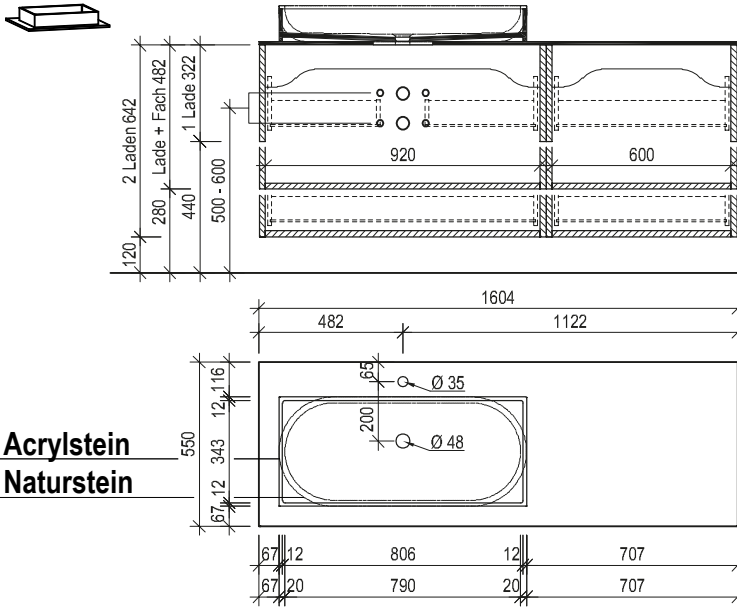

VOGLAUER

**echt:
alpin
design**

**V/alpin
bad**

MASSSKIZZEN

(gültig ab 1. Juli 2025)

Waschtisch mit Aufsatzbecken 64, 96

Waschtisch mit Unterbaubecken 64, 96

Maßskizze 4

Maßskizze 8

Waschtisch mit Aufsatzbecken 128

Waschtisch mit Unterbaubecken 128

Maßskizze 12

Maßskizze 16

Waschtisch mit Aufsatzbecken 160

Maßskizze 17

Maßskizze 18

Stein

Waschtisch small mit Unterbaubecken

Maßskizze 22 Maßskizze 23

Acrylstein

Raum für Installationen (Raumsparshipon verwenden wenn Anschlüsse nicht in Achse)

Ladenausnehmung für Installationen 150/157 mm

Flächenspiegel und Spiegelschränke - Montagehöhe 193 cm

Maßskizze 24

Maßskizze 25