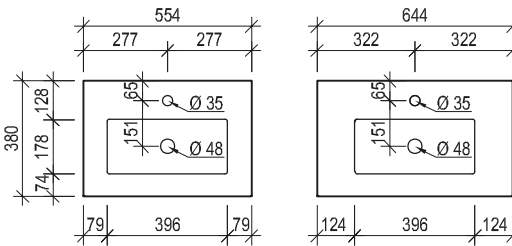

Stein

Waschtisch small mit Unterbaubecken

Maßskizze 22 Maßskizze 23

Acrylstein

Raum für Installationen (Raumsparshipon verwenden wenn Anschlüsse nicht in Achse)

Ladenausnehmung für Installationen 150/157 mm

Flächenspiegel und Spiegelschränke - Montagehöhe 193 cm

Maßskizze 24

Maßskizze 25