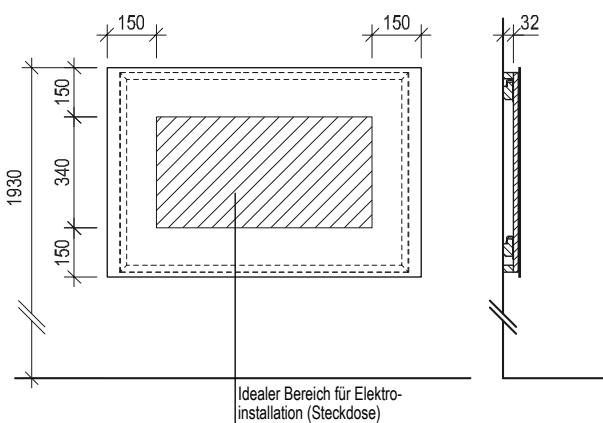

Maßskizze 19

Maßskizze 20

Waschtisch small mit Steinbecken

Maßskizze 21

Maßskizze 22

Maßskizze 23

Stein

Raum für Installationen (Raumsparsiphon verwenden wenn Anschlüsse nicht in Achse)

Ladenausnehmung für Installationen 150/157 mm

Waschtisch small mit Unterbaubecken

Maßskizze 24

Maßskizze 25

Acrylstein

Flächenspiegel und Spiegelschränke - Montagehöhe 193 cm

Maßskizze 26

Maßskizze 27