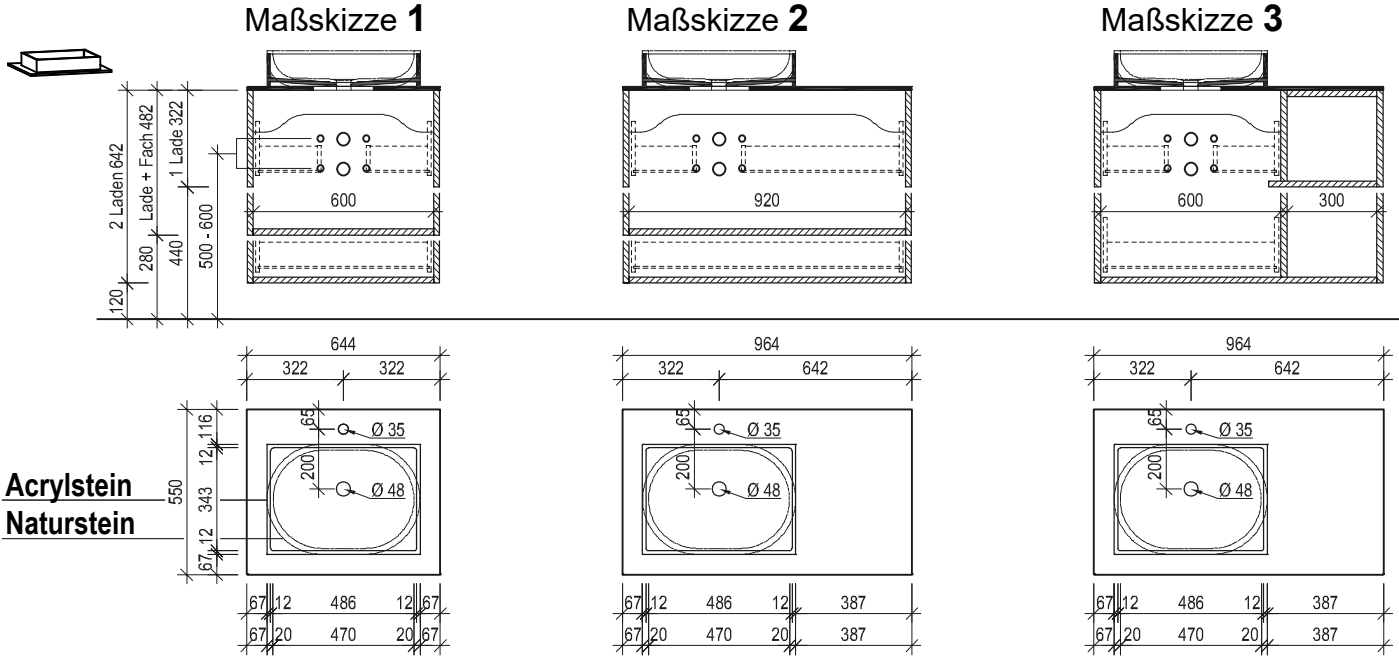

VOGLAUER

echt:
alpin
design

**V/montanara
bad**

MASSSKIZZEN

(gültig ab 1. Juli 2025)

Waschtisch mit Aufsatzbecken 64, 96

Waschtisch mit Unterbaubecken 64, 96

Maßskizze 4

Ladenausnehmung für Installationen 150/247 mm
Raum für Installationen (Raumsparsiphon verwenden wenn Anschlüsse nicht in Achse)

Maßskizze 8

Ladenausnehmung für Installationen 150/247 mm
Raum für Installationen (Raumsparsiphon verwenden wenn Anschlüsse nicht in Achse)

Waschtisch mit Aufsatzbecken 128

Waschtisch mit Unterbaubecken 128

Maßskizze 12

Maßskizze 16

Waschtisch mit Aufsatzbecken 160

Maßskizze 17

Maßskizze 18

Waschtisch mit Unterbaubecken 160

Ladenausnehmung für Installationen 150/157 mm

Waschtisch small mit Unterbaubecken

Maßskizze 24

Maßskizze 25

Acrylstein

Flächenspiegel und Spiegelschränke - Montagehöhe 193 cm

Maßskizze 26

Maßskizze 27