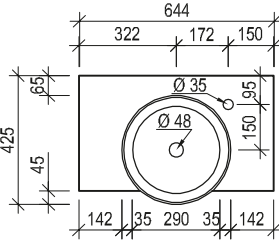

Ladenausnehmung für Installationen 150/247 mm
Raum für Installationen (Raumsparsiphon verwenden wenn Anschlüsse nicht in Achse)

Maßskizze 8

Ladenausnehmung für Installationen 150/247 mm
Raum für Installationen (Raumsparsiphon verwenden wenn Anschlüsse nicht in Achse)

Waschtisch mit Aufsatzbecken 128

Waschtisch mit Unterbaubecken 128

Maßskizze 12

Maßskizze 16

Waschtisch mit Aufsatzbecken 160

Maßskizze 17

Maßskizze 18

Waschtisch mit Unterbaubecken 160

Maßskizze 19

Maßskizze 20

Waschtisch small mit Steinbecken

Maßskizze 21

Maßskizze 22

Maßskizze 23

Stein

Raum für Installationen (Raumsparsiphon verwenden wenn Anschlüsse nicht in Achse)

Ladenausnehmung für Installationen 150/157 mm

Waschtisch small mit Unterbaubecken

Maßskizze 24

Maßskizze 25

Acrylstein

Flächenspiegel und Spiegelschränke - Montagehöhe 193 cm

Maßskizze 26

Maßskizze 27