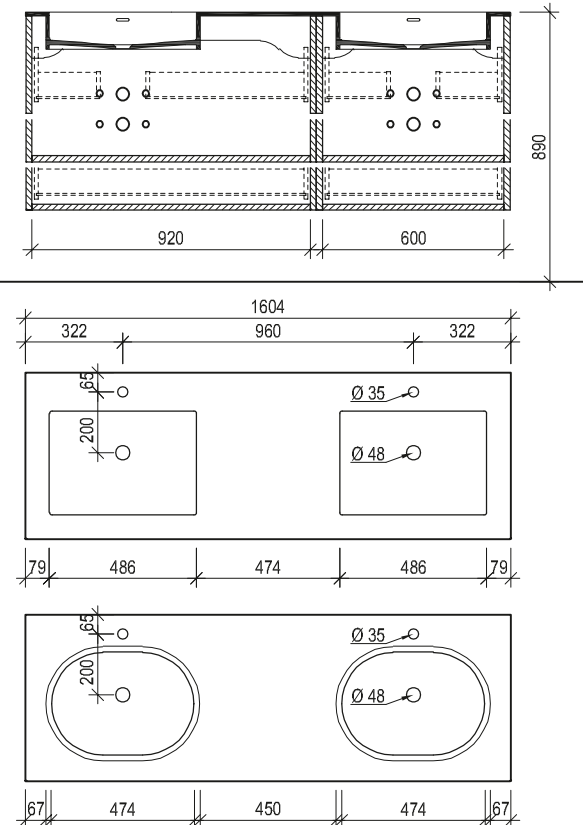

Ladenausnehmung für Installationen 150/247 mm
Raum für Installationen (Raumsparsiphon verwenden wenn Anschlüsse nicht in Achse)

Maßskizze 8

Ladenausnehmung für Installationen 150/247 mm
Raum für Installationen (Raumsparsiphon verwenden wenn Anschlüsse nicht in Achse)

Waschtisch mit Aufsatzbecken 128

Waschtisch mit Unterbaubecken 128

Maßskizze 12

Maßskizze 16

Waschtisch mit Aufsatzbecken 160

Maßskizze 17

Maßskizze 18

Waschtisch mit Unterbaubecken 160

Maßskizze 19

Maßskizze 20

Waschtisch small mit Steinbecken

Maßskizze 21

Maßskizze 22

Maßskizze 23

Stein

Raum für Installationen (Raumsparsiphon verwenden wenn Anschlüsse nicht in Achse)

Ladenausnehmung für Installationen 150/157 mm

Waschtisch small mit Unterbaubecken

Maßskizze 24

Maßskizze 25

Acrylstein

Flächenspiegel und Spiegelschränke - Montagehöhe 193 cm

Maßskizze 26

Maßskizze 27