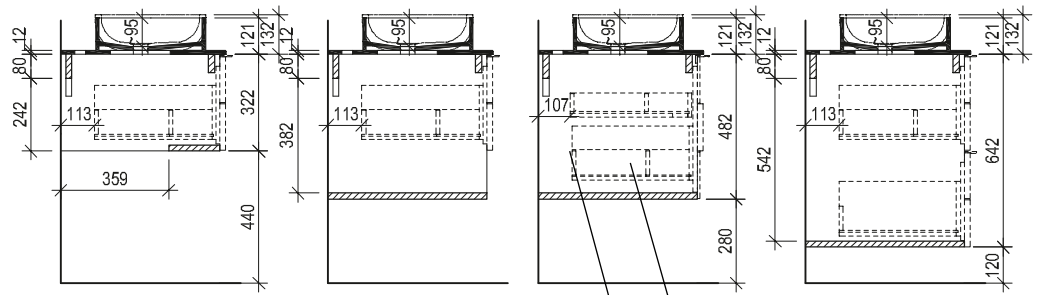

VOGLAUER

echt:
alpin
design

**V/montanara
bad**

MASSSKIZZEN

(gültig ab 1. Juli 2025)

Waschtisch mit Aufsatzbecken 64, 96

Waschtisch mit Unterbaubecken 64, 96

Maßskizze 4

Ladenausnehmung für Installationen 150/247 mm
Raum für Installationen (Raumsparsiphon verwenden wenn Anschlüsse nicht in Achse)

Maßskizze 8

Ladenausnehmung für Installationen 150/247 mm
Raum für Installationen (Raumsparsiphon verwenden wenn Anschlüsse nicht in Achse)

Waschtisch mit Aufsatzbecken 128

Waschtisch mit Unterbaubecken 128

Maßskizze 12

Maßskizze 16

Waschtisch mit Aufsatzbecken 160

Maßskizze 17

Maßskizze 18

Waschtisch mit Unterbaubecken 160

Ladenausnehmung für Installationen 150/157 mm

Waschtisch small mit Unterbaubecken

Maßskizze 24

Maßskizze 25

Acrylstein

Flächenspiegel und Spiegelschränke - Montagehöhe 193 cm

Maßskizze 26

Maßskizze 27