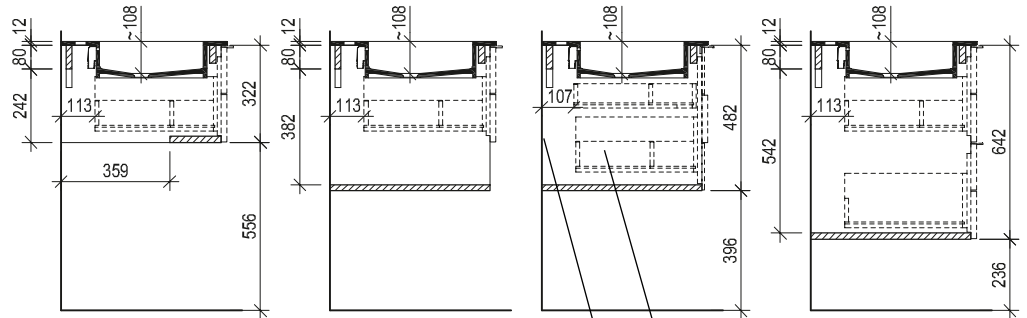

VOGLAUER

echt:
alpin
design

**V/montanara
bad**

MASSSKIZZEN

(gültig ab 1. Juli 2025)

Waschtisch mit Aufsatzbecken 64, 96

Waschtisch mit Unterbaubecken 64, 96

Maßskizze 4

Ladenausnehmung für Installationen 150/247 mm
Raum für Installationen (Raumsparsiphon verwenden wenn Anschlüsse nicht in Achse)

Maßskizze 8

Ladenausnehmung für Installationen 150/247 mm
Raum für Installationen (Raumsparsiphon verwenden wenn Anschlüsse nicht in Achse)

Waschtisch mit Aufsatzbecken 128

Waschtisch mit Unterbaubecken 128

Maßskizze 12

Maßskizze 16

Waschtisch mit Aufsatzbecken 160

Maßskizze 17

Maßskizze 18

Waschtisch mit Unterbaubecken 160

Ladenausnehmung für Installationen 150/157 mm

Waschtisch small mit Unterbaubecken

Maßskizze 24

Maßskizze 25

Acrylstein

Flächenspiegel und Spiegelschränke - Montagehöhe 193 cm

Maßskizze 26

Maßskizze 27