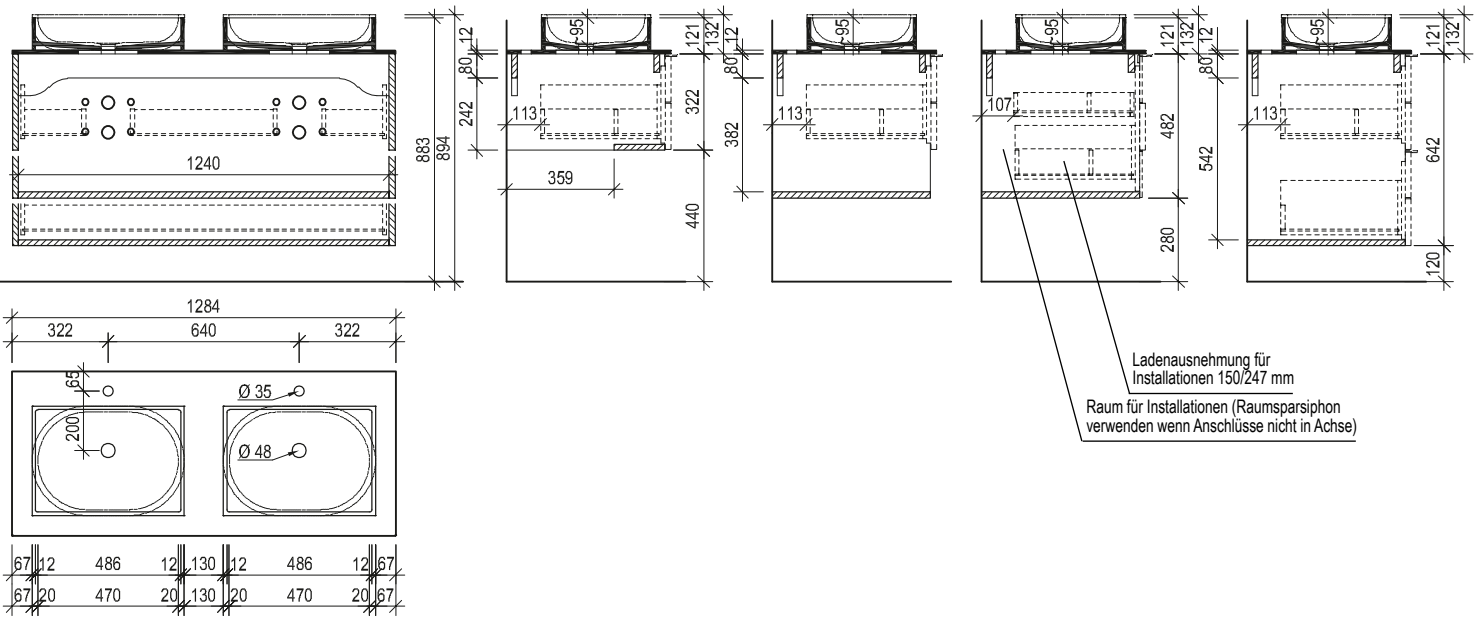

Maßskizze 12