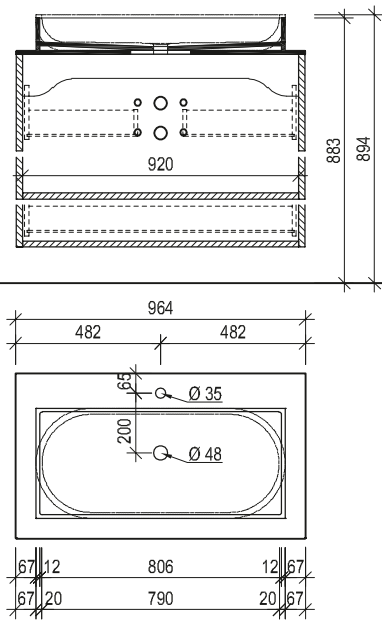

VOGLAUER

echt:
alpin
design

**V/montanara
bad**

MASSSKIZZEN

(gültig ab 1. Juli 2025)

Waschtisch mit Aufsatzbecken 64, 96

Waschtisch mit Unterbaubecken 64, 96

Maßskizze 4

Ladenausnehmung für Installationen 150/247 mm
Raum für Installationen (Raumsparsiphon verwenden wenn Anschlüsse nicht in Achse)

Maßskizze 8

Ladenausnehmung für Installationen 150/247 mm
Raum für Installationen (Raumsparsiphon verwenden wenn Anschlüsse nicht in Achse)

Waschtisch mit Aufsatzbecken 128

Waschtisch mit Unterbaubecken 128

Maßskizze 12

Maßskizze 16

Waschtisch mit Aufsatzbecken 160

Maßskizze 17

Maßskizze 18

Waschtisch mit Unterbaubecken 160

Ladenausnehmung für Installationen 150/157 mm

Waschtisch small mit Unterbaubecken

Maßskizze 24

Maßskizze 25

Acrylstein

Flächenspiegel und Spiegelschränke - Montagehöhe 193 cm

Maßskizze 26

Maßskizze 27