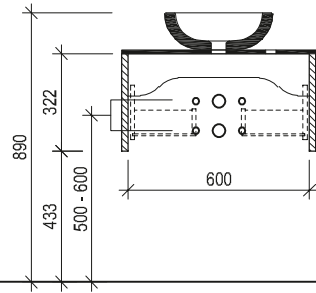

Ladenausnehmung für Installationen 150/247 mm
Raum für Installationen (Raumsparsiphon verwenden wenn Anschlüsse nicht in Achse)

Maßskizze 8

Ladenausnehmung für Installationen 150/247 mm
Raum für Installationen (Raumsparsiphon verwenden wenn Anschlüsse nicht in Achse)

Maßskizze 19

Maßskizze 20

Waschtisch small mit Steinbecken

Maßskizze 21

Maßskizze 22

Maßskizze 23

Stein

Raum für Installationen (Raumsparsiphon verwenden wenn Anschlüsse nicht in Achse)

Ladenausnehmung für Installationen 150/157 mm

Waschtisch small mit Unterbaubecken

Maßskizze 24

Maßskizze 25

Acrylstein

Flächenspiegel und Spiegelschränke - Montagehöhe 193 cm

Maßskizze 26

Maßskizze 27