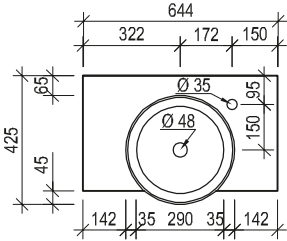

Ladenausnehmung für Installationen 150/247 mm
Raum für Installationen (Raumsparsiphon verwenden wenn Anschlüsse nicht in Achse)

Maßskizze 8

Ladenausnehmung für Installationen 150/247 mm
Raum für Installationen (Raumsparsiphon verwenden wenn Anschlüsse nicht in Achse)

Waschtisch mit Aufsatzbecken 128

Waschtisch mit Unterbaubecken 128

Maßskizze 12

Maßskizze 16

Waschtisch mit Aufsatzbecken 160

Maßskizze 17

Maßskizze 18

Waschtisch mit Unterbaubecken 160

Maßskizze 19

Maßskizze 20

Waschtisch small mit Steinbecken

Maßskizze 21

Maßskizze 22

Maßskizze 23

Stein

Raum für Installationen (Raumsparsiphon verwenden wenn Anschlüsse nicht in Achse)

Ladenausnehmung für Installationen 150/157 mm

Waschtisch small mit Unterbaubecken

Maßskizze 24

Maßskizze 25

Acrylstein

Flächenspiegel und Spiegelschränke - Montagehöhe 193 cm

Maßskizze 26

Maßskizze 27