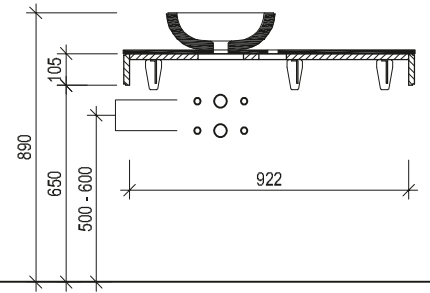

Ladenausnehmung für Installationen 150/247 mm
Raum für Installationen (Raumsparsiphon verwenden wenn Anschlüsse nicht in Achse)

Maßskizze 8

Ladenausnehmung für Installationen 150/247 mm
Raum für Installationen (Raumsparsiphon verwenden wenn Anschlüsse nicht in Achse)

Maßskizze 19

Maßskizze 20

Waschtisch small mit Steinbecken

Maßskizze 21

Maßskizze 22

Maßskizze 23

Stein

Raum für Installationen (Raumsparsiphon verwenden wenn Anschlüsse nicht in Achse)

Ladenausnehmung für Installationen 150/157 mm

Waschtisch small mit Unterbaubecken

Maßskizze 24

Maßskizze 25

Acrylstein

Flächenspiegel und Spiegelschränke - Montagehöhe 193 cm

Maßskizze 26

Maßskizze 27