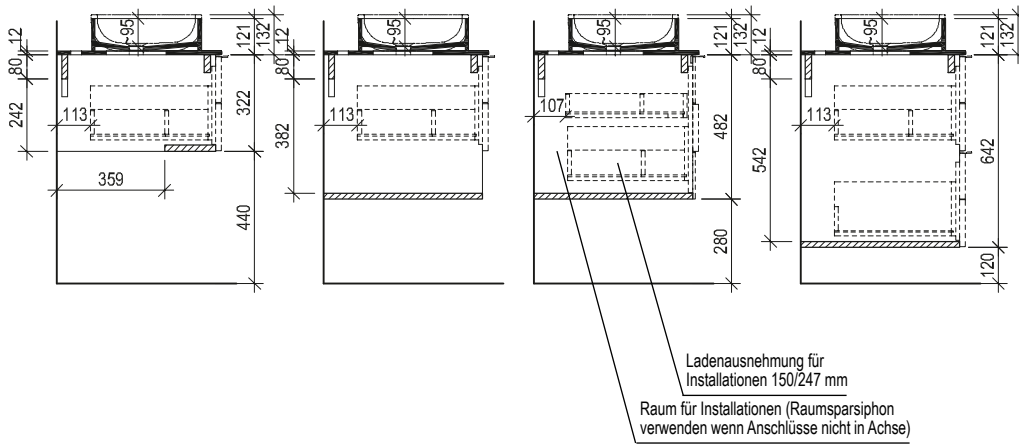

VOGLAUER

echt:
alpin
design

**V/montanara
bad**

MASSSKIZZEN

(gültig ab 1. Juli 2025)

Waschtisch mit Aufsatzbecken 64, 96

Waschtisch mit Unterbaubecken 64, 96

Maßskizze 4

Ladenausnehmung für Installationen 150/247 mm
Raum für Installationen (Raumsparsiphon verwenden wenn Anschlüsse nicht in Achse)

Maßskizze 8

Ladenausnehmung für Installationen 150/247 mm
Raum für Installationen (Raumsparsiphon verwenden wenn Anschlüsse nicht in Achse)

Maßskizze 19

Maßskizze 20

Waschtisch small mit Steinbecken

Maßskizze 21

Maßskizze 22

Maßskizze 23

Stein

Raum für Installationen (Raumsparsiphon verwenden wenn Anschlüsse nicht in Achse)

Ladenausnehmung für Installationen 150/157 mm

Waschtisch small mit Unterbaubecken

Maßskizze 24

Maßskizze 25

Acrylstein

Flächenspiegel und Spiegelschränke - Montagehöhe 193 cm

Maßskizze 26

Maßskizze 27