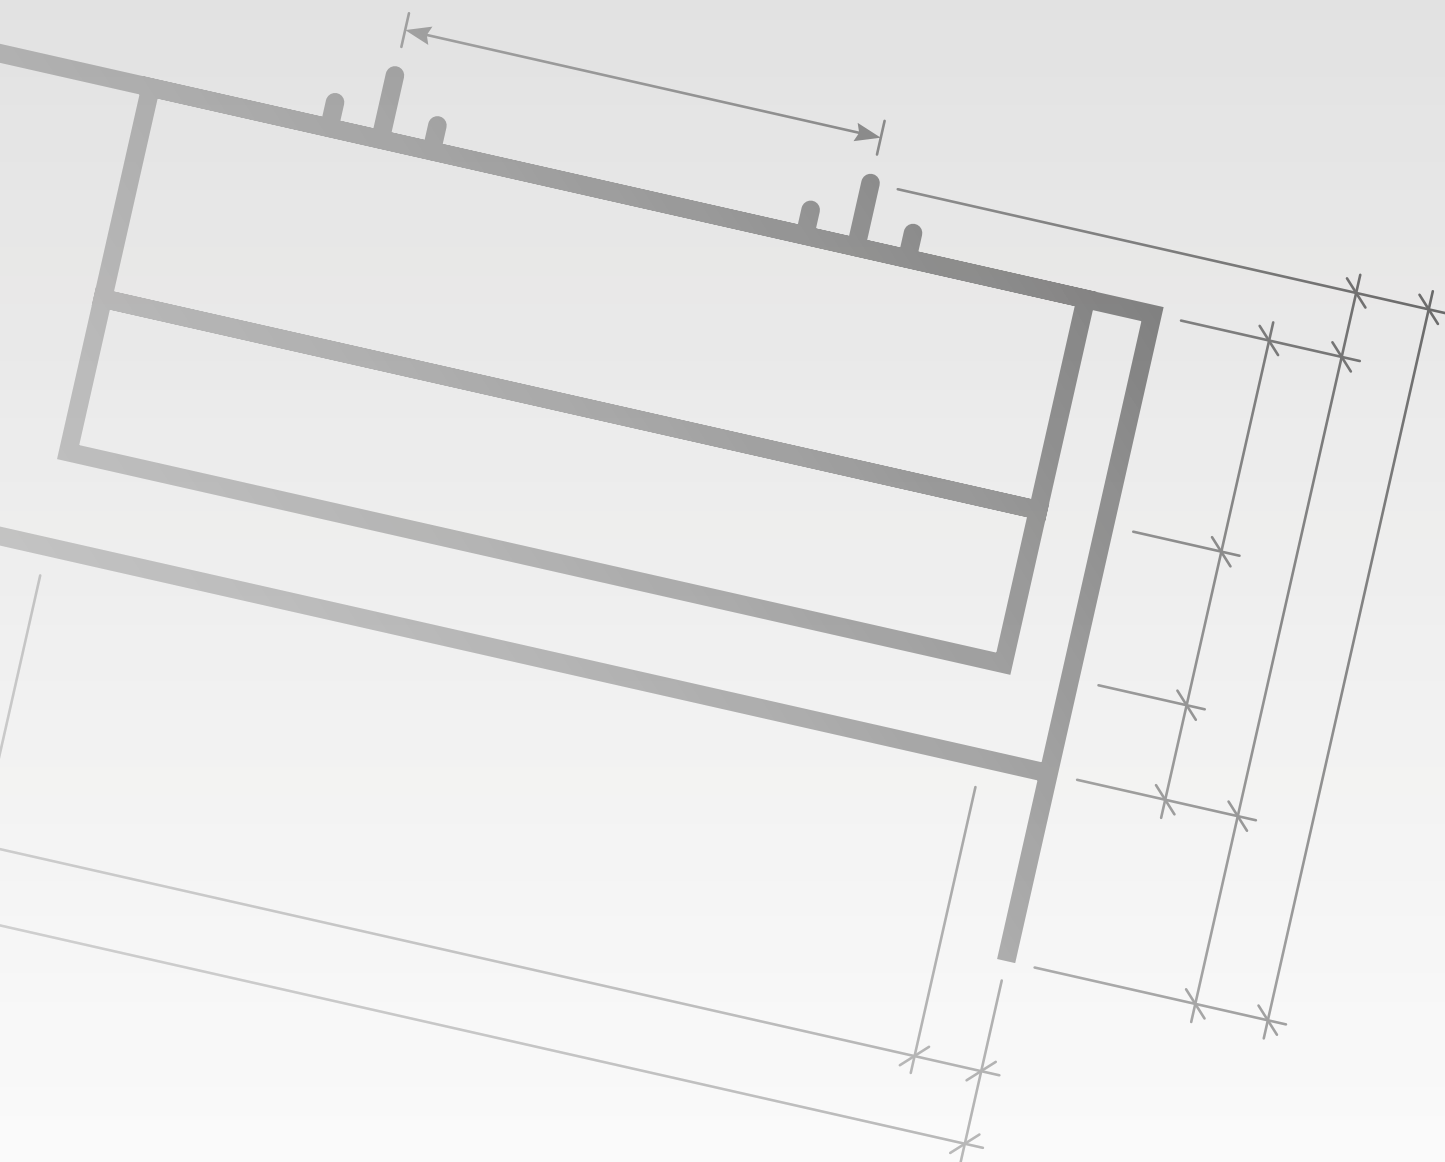

VOGLAUER

echt:
alpin
design

**V/montanara
bad**

MASSSKIZZEN

(gültig ab 1. Juli 2025)

Waschtisch mit Aufsatzbecken 64, 96

Waschtisch mit Unterbaubecken 64, 96

Maßskizze 4

Ladenausnehmung für Installationen 150/247 mm
Raum für Installationen (Raumsparsiphon verwenden wenn Anschlüsse nicht in Achse)

Maßskizze 8

Ladenausnehmung für Installationen 150/247 mm
Raum für Installationen (Raumsparsiphon verwenden wenn Anschlüsse nicht in Achse)

Ladenausnehmung für Installationen 150/157 mm

Waschtisch small mit Unterbaubecken

Maßskizze 24

Maßskizze 25

Acrylstein

Flächenspiegel und Spiegelschränke - Montagehöhe 193 cm

Maßskizze 26

Maßskizze 27