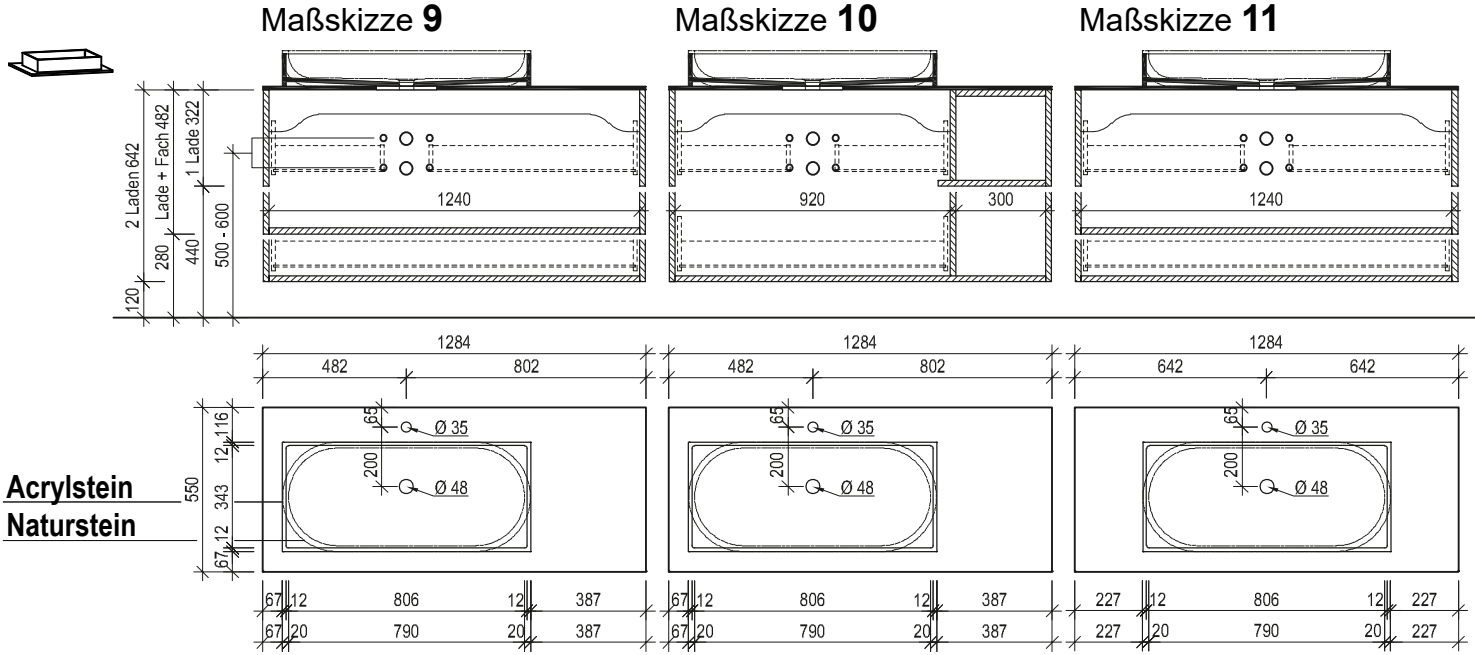

Ladenausnehmung für Installationen 150/247 mm
Raum für Installationen (Raumsparsiphon verwenden wenn Anschlüsse nicht in Achse)

Maßskizze 8

Ladenausnehmung für Installationen 150/247 mm
Raum für Installationen (Raumsparsiphon verwenden wenn Anschlüsse nicht in Achse)

Waschtisch mit Aufsatzbecken 128

Waschtisch mit Unterbaubecken 128

Maßskizze 12

Maßskizze 16

Waschtisch mit Aufsatzbecken 160

Maßskizze 17

Maßskizze 18

Waschtisch mit Unterbaubecken 160

Maßskizze 19

Maßskizze 20

Waschtisch small mit Steinbecken

Maßskizze 21

Maßskizze 22

Maßskizze 23

Stein

Raum für Installationen (Raumsparsiphon verwenden wenn Anschlüsse nicht in Achse)

Ladenausnehmung für Installationen 150/157 mm

Waschtisch small mit Unterbaubecken

Maßskizze 24

Maßskizze 25

Acrylstein

Flächenspiegel und Spiegelschränke - Montagehöhe 193 cm

Maßskizze 26

Maßskizze 27