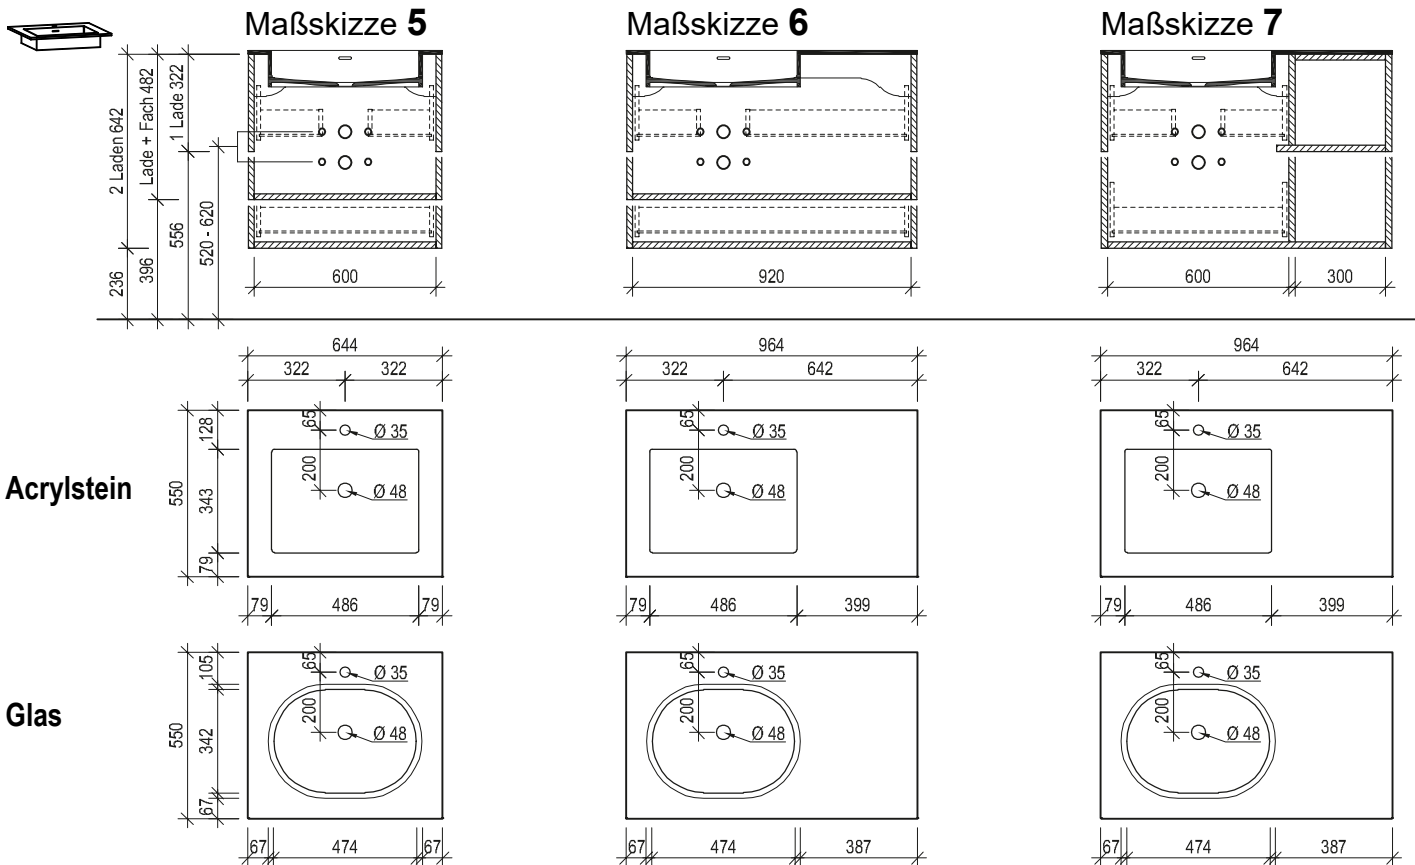

VOGLAUER

echt:
alpin
design

**V/montanara
bad**

MASSSKIZZEN

(gültig ab 1. Juli 2025)

Waschtisch mit Aufsatzbecken 64, 96

Waschtisch mit Unterbaubecken 64, 96

Maßskizze 4

Ladenausnehmung für Installationen 150/247 mm
Raum für Installationen (Raumsparsiphon verwenden wenn Anschlüsse nicht in Achse)

Maßskizze 8

Ladenausnehmung für Installationen 150/247 mm
Raum für Installationen (Raumsparsiphon verwenden wenn Anschlüsse nicht in Achse)

Waschtisch mit Aufsatzbecken 128

Waschtisch mit Unterbaubecken 128

Maßskizze 12

Maßskizze 16

Waschtisch mit Aufsatzbecken 160

Maßskizze 17

Maßskizze 18

Waschtisch mit Unterbaubecken 160

Ladenausnehmung für Installationen 150/157 mm

Waschtisch small mit Unterbaubecken

Maßskizze 24

Maßskizze 25

Acrylstein

Flächenspiegel und Spiegelschränke - Montagehöhe 193 cm

Maßskizze 26

Maßskizze 27