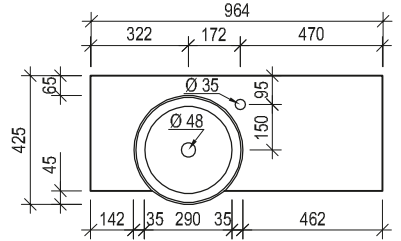

Ladenausnehmung für Installationen 150/247 mm
Raum für Installationen (Raumsparsiphon verwenden wenn Anschlüsse nicht in Achse)

Maßskizze 8

Ladenausnehmung für Installationen 150/247 mm
Raum für Installationen (Raumsparsiphon verwenden wenn Anschlüsse nicht in Achse)

Waschtisch mit Aufsatzbecken 128

Waschtisch mit Unterbaubecken 128

Maßskizze 12

Maßskizze 16

Waschtisch mit Aufsatzbecken 160

Maßskizze 17

Maßskizze 18

Waschtisch mit Unterbaubecken 160

Maßskizze 19

Maßskizze 20

Waschtisch small mit Steinbecken

Maßskizze 21

Maßskizze 22

Maßskizze 23

Stein

Raum für Installationen (Raumsparsiphon verwenden wenn Anschlüsse nicht in Achse)

Ladenausnehmung für Installationen 150/157 mm

Waschtisch small mit Unterbaubecken

Maßskizze 24

Maßskizze 25

Acrylstein

Flächenspiegel und Spiegelschränke - Montagehöhe 193 cm

Maßskizze 26

Maßskizze 27