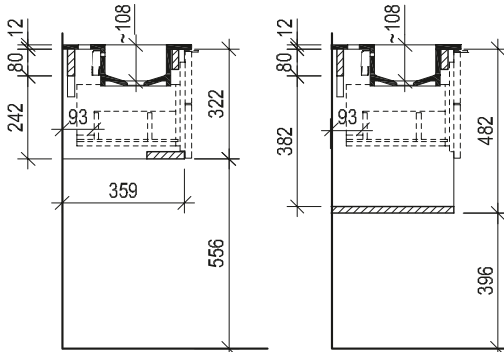

Ladenausnehmung für Installationen 150/247 mm
Raum für Installationen (Raumsparsiphon verwenden wenn Anschlüsse nicht in Achse)

Maßskizze 8

Ladenausnehmung für Installationen 150/247 mm
Raum für Installationen (Raumsparsiphon verwenden wenn Anschlüsse nicht in Achse)

Maßskizze 19

Maßskizze 20

Waschtisch small mit Steinbecken

Maßskizze 21

Maßskizze 22

Maßskizze 23

Stein

Raum für Installationen (Raumsparsiphon verwenden wenn Anschlüsse nicht in Achse)

Ladenausnehmung für Installationen 150/157 mm

Waschtisch small mit Unterbaubecken

Maßskizze 24

Maßskizze 25

Acrylstein

Flächenspiegel und Spiegelschränke - Montagehöhe 193 cm

Maßskizze 26

Maßskizze 27