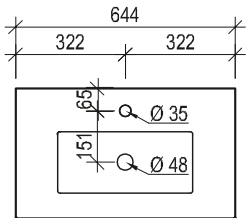

Maßskizze 19

Maßskizze 20

Waschtisch small mit Steinbecken

Maßskizze 21

Maßskizze 22

Maßskizze 23

Stein

Raum für Installationen (Raumsparsiphon verwenden wenn Anschlüsse nicht in Achse)

Ladenausnehmung für Installationen 150/157 mm

Waschtisch small mit Unterbaubecken

Maßskizze 24

Maßskizze 25

Acrylstein

Flächenspiegel und Spiegelschränke - Montagehöhe 193 cm

Maßskizze 26

Maßskizze 27