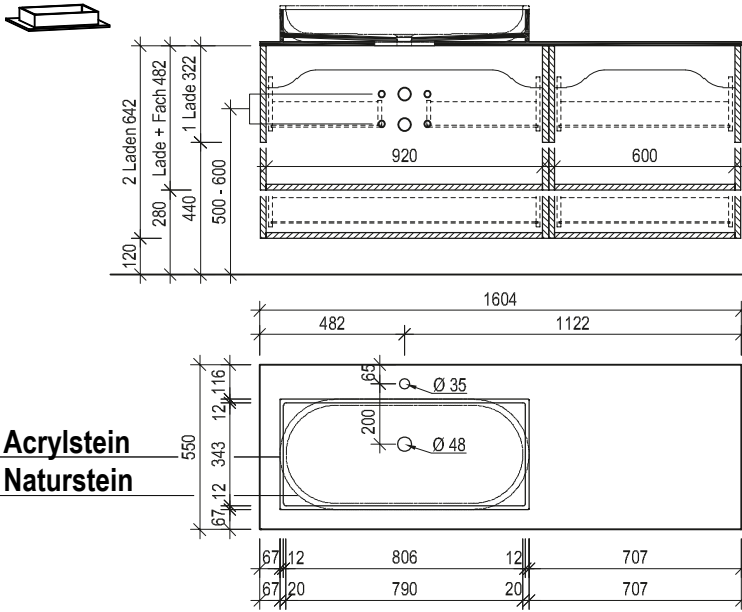

Ladenausnehmung für Installationen 150/247 mm
Raum für Installationen (Raumsparsiphon verwenden wenn Anschlüsse nicht in Achse)

Maßskizze 8

Ladenausnehmung für Installationen 150/247 mm
Raum für Installationen (Raumsparsiphon verwenden wenn Anschlüsse nicht in Achse)

Waschtisch mit Aufsatzbecken 128

Waschtisch mit Unterbaubecken 128

Maßskizze 12

Maßskizze 16

Waschtisch mit Aufsatzbecken 160

Maßskizze 17

Maßskizze 18

Waschtisch mit Unterbaubecken 160

Maßskizze 19

Maßskizze 20

Waschtisch small mit Steinbecken

Maßskizze 21

Maßskizze 22

Maßskizze 23

Stein

Raum für Installationen (Raumsparsiphon verwenden wenn Anschlüsse nicht in Achse)

Ladenausnehmung für Installationen 150/157 mm

Waschtisch small mit Unterbaubecken

Maßskizze 24

Maßskizze 25

Acrylstein

Flächenspiegel und Spiegelschränke - Montagehöhe 193 cm

Maßskizze 26

Maßskizze 27