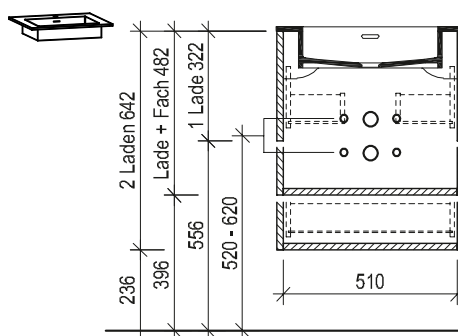

Ladenausnehmung für Installationen 150/247 mm
Raum für Installationen (Raumsparsiphon verwenden wenn Anschlüsse nicht in Achse)

Maßskizze 8

Ladenausnehmung für Installationen 150/247 mm
Raum für Installationen (Raumsparsiphon verwenden wenn Anschlüsse nicht in Achse)

Maßskizze 19

Maßskizze 20

Waschtisch small mit Steinbecken

Maßskizze 21

Maßskizze 22

Maßskizze 23

Stein

Raum für Installationen (Raumsparsiphon verwenden wenn Anschlüsse nicht in Achse)

Ladenausnehmung für Installationen 150/157 mm

Waschtisch small mit Unterbaubecken

Maßskizze 24

Maßskizze 25

Acrylstein

Flächenspiegel und Spiegelschränke - Montagehöhe 193 cm

Maßskizze 26

Maßskizze 27