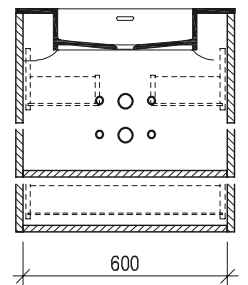

Ladenausnehmung für Installationen 150/247 mm
Raum für Installationen (Raumsparsiphon verwenden wenn Anschlüsse nicht in Achse)

Maßskizze 8

Ladenausnehmung für Installationen 150/247 mm
Raum für Installationen (Raumsparsiphon verwenden wenn Anschlüsse nicht in Achse)

Maßskizze 19

Maßskizze 20

Waschtisch small mit Steinbecken

Maßskizze 21

Maßskizze 22

Maßskizze 23

Stein

Raum für Installationen (Raumsparsiphon verwenden wenn Anschlüsse nicht in Achse)

Ladenausnehmung für Installationen 150/157 mm

Waschtisch small mit Unterbaubecken

Maßskizze 24

Maßskizze 25

Acrylstein

Flächenspiegel und Spiegelschränke - Montagehöhe 193 cm

Maßskizze 26

Maßskizze 27