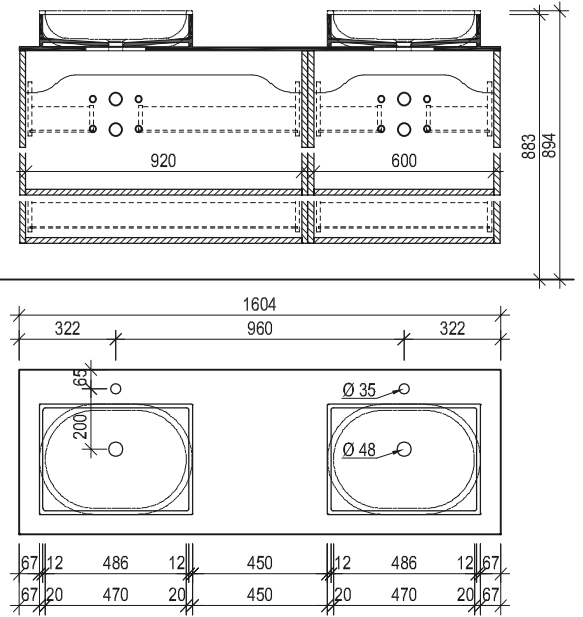

Ladenausnehmung für Installationen 150/247 mm
Raum für Installationen (Raumsparsiphon verwenden wenn Anschlüsse nicht in Achse)

Maßskizze 8

Ladenausnehmung für Installationen 150/247 mm
Raum für Installationen (Raumsparsiphon verwenden wenn Anschlüsse nicht in Achse)

Waschtisch mit Aufsatzbecken 128

Waschtisch mit Unterbaubecken 128

Maßskizze 12

Maßskizze 16

Waschtisch mit Aufsatzbecken 160

Maßskizze 17

Maßskizze 18

Waschtisch mit Unterbaubecken 160

Maßskizze 19

Maßskizze 20

Waschtisch small mit Steinbecken

Maßskizze 21

Maßskizze 22

Maßskizze 23

Stein

Raum für Installationen (Raumsparsiphon verwenden wenn Anschlüsse nicht in Achse)

Ladenausnehmung für Installationen 150/157 mm

Waschtisch small mit Unterbaubecken

Maßskizze 24

Maßskizze 25

Acrylstein

Flächenspiegel und Spiegelschränke - Montagehöhe 193 cm

Maßskizze 26

Maßskizze 27