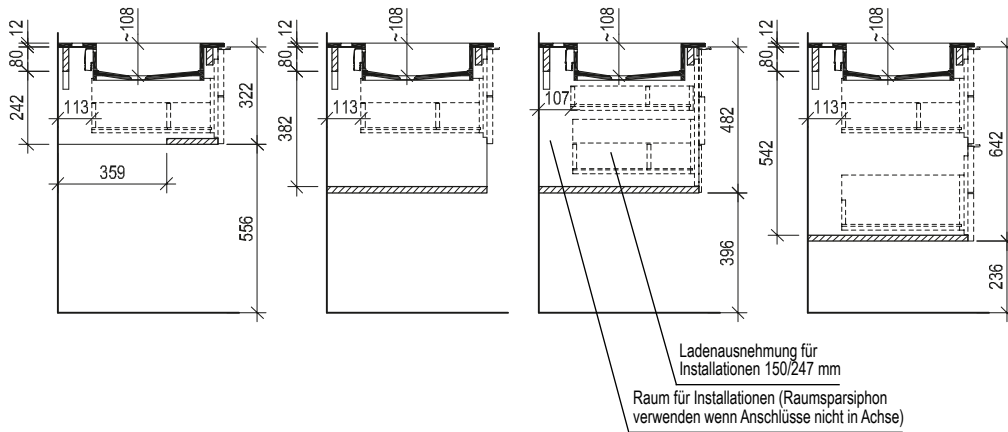

VOGLAUER

echt:
alpin
design

**V/montanara
bad**

MASSSKIZZEN

(gültig ab 1. Juli 2025)

Waschtisch mit Aufsatzbecken 64, 96

Waschtisch mit Unterbaubecken 64, 96

Maßskizze 4

Ladenausnehmung für Installationen 150/247 mm
Raum für Installationen (Raumsparsiphon verwenden wenn Anschlüsse nicht in Achse)

Maßskizze 8

Ladenausnehmung für Installationen 150/247 mm
Raum für Installationen (Raumsparsiphon verwenden wenn Anschlüsse nicht in Achse)

Maßskizze 19

Maßskizze 20

Waschtisch small mit Steinbecken

Maßskizze 21

Maßskizze 22

Maßskizze 23

Stein

Raum für Installationen (Raumsparsiphon verwenden wenn Anschlüsse nicht in Achse)

Ladenausnehmung für Installationen 150/157 mm

Waschtisch small mit Unterbaubecken

Maßskizze 24

Maßskizze 25

Acrylstein

Flächenspiegel und Spiegelschränke - Montagehöhe 193 cm

Maßskizze 26

Maßskizze 27