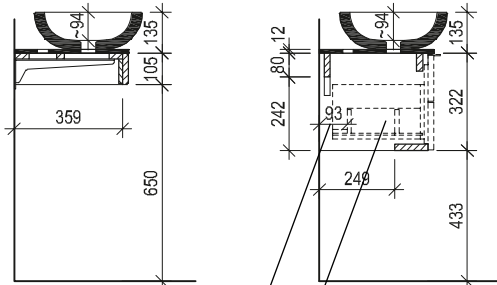

Ladenausnehmung für Installationen 150/247 mm
Raum für Installationen (Raumsparsiphon verwenden wenn Anschlüsse nicht in Achse)

Maßskizze 8

Ladenausnehmung für Installationen 150/247 mm
Raum für Installationen (Raumsparsiphon verwenden wenn Anschlüsse nicht in Achse)

Maßskizze 19

Maßskizze 20

Waschtisch small mit Steinbecken

Maßskizze 21

Maßskizze 22

Maßskizze 23

Stein

Raum für Installationen (Raumsparsiphon verwenden wenn Anschlüsse nicht in Achse)

Ladenausnehmung für Installationen 150/157 mm

Waschtisch small mit Unterbaubecken

Maßskizze 24

Maßskizze 25

Acrylstein

Flächenspiegel und Spiegelschränke - Montagehöhe 193 cm

Maßskizze 26

Maßskizze 27