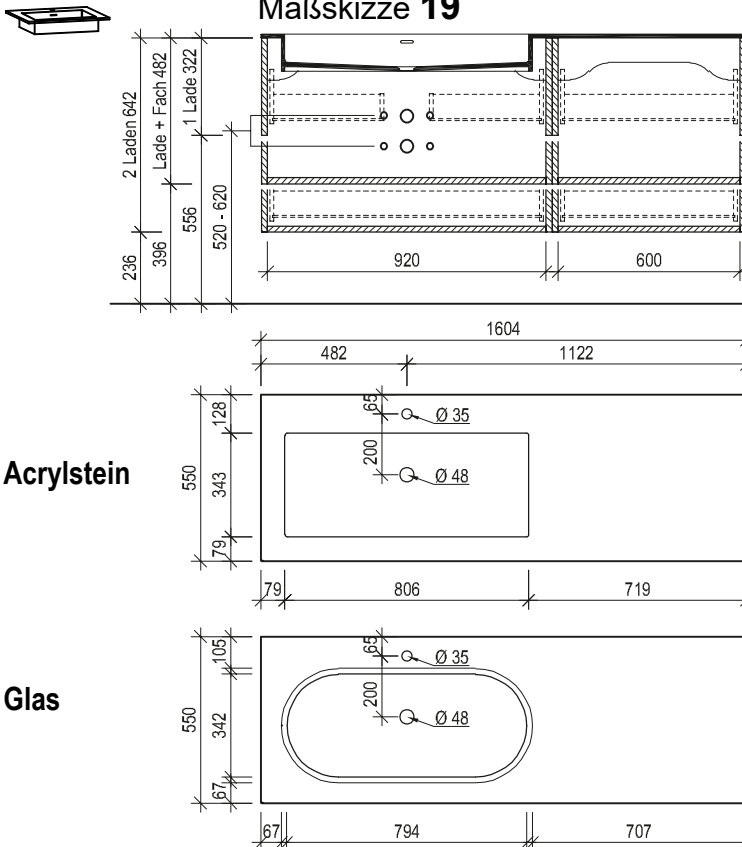

Ladenausnehmung für Installationen 150/247 mm
Raum für Installationen (Raumsparsiphon verwenden wenn Anschlüsse nicht in Achse)

Maßskizze 8

Ladenausnehmung für Installationen 150/247 mm
Raum für Installationen (Raumsparsiphon verwenden wenn Anschlüsse nicht in Achse)

Waschtisch mit Aufsatzbecken 128

Waschtisch mit Unterbaubecken 128

Maßskizze 12

Maßskizze 16

Waschtisch mit Aufsatzbecken 160

Maßskizze 17

Maßskizze 18

Waschtisch mit Unterbaubecken 160

Maßskizze 19

Maßskizze 20

Waschtisch small mit Steinbecken

Maßskizze 21

Maßskizze 22

Maßskizze 23

Stein

Raum für Installationen (Raumsparsiphon verwenden wenn Anschlüsse nicht in Achse)

Ladenausnehmung für Installationen 150/157 mm

Waschtisch small mit Unterbaubecken

Maßskizze 24

Maßskizze 25

Acrylstein

Flächenspiegel und Spiegelschränke - Montagehöhe 193 cm

Maßskizze 26

Maßskizze 27