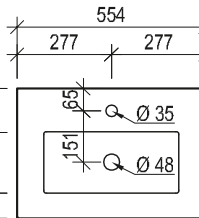

Ladenausnehmung für Installationen 150/247 mm
Raum für Installationen (Raumsparsiphon verwenden wenn Anschlüsse nicht in Achse)

Maßskizze 8

Ladenausnehmung für Installationen 150/247 mm
Raum für Installationen (Raumsparsiphon verwenden wenn Anschlüsse nicht in Achse)

Maßskizze 19

Maßskizze 20

Waschtisch small mit Steinbecken

Maßskizze 21

Maßskizze 22

Maßskizze 23

Stein

Raum für Installationen (Raumsparsiphon verwenden wenn Anschlüsse nicht in Achse)

Ladenausnehmung für Installationen 150/157 mm

Waschtisch small mit Unterbaubecken

Maßskizze 24

Maßskizze 25

Acrylstein

Flächenspiegel und Spiegelschränke - Montagehöhe 193 cm

Maßskizze 26

Maßskizze 27