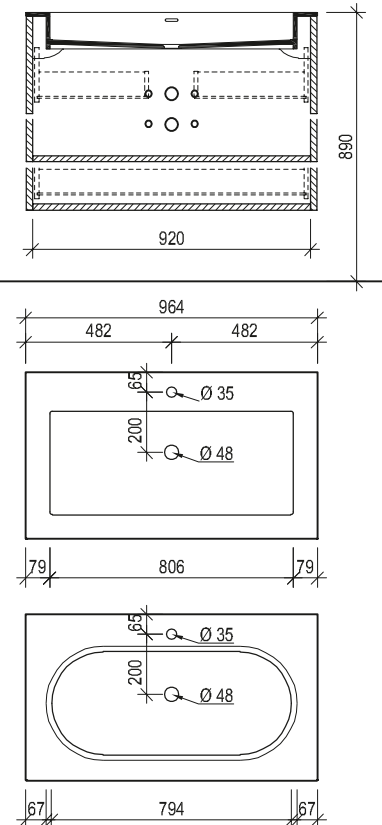

VOGLAUER

echt:
alpin
design

**V/montanara
bad**

MASSSKIZZEN

(gültig ab 1. Juli 2025)

Waschtisch mit Aufsatzbecken 64, 96

Waschtisch mit Unterbaubecken 64, 96

Maßskizze 4

Ladenausnehmung für Installationen 150/247 mm
Raum für Installationen (Raumsparsiphon verwenden wenn Anschlüsse nicht in Achse)

Maßskizze 8

Ladenausnehmung für Installationen 150/247 mm
Raum für Installationen (Raumsparsiphon verwenden wenn Anschlüsse nicht in Achse)

Waschtisch mit Aufsatzbecken 128

Waschtisch mit Unterbaubecken 128

Maßskizze 12

Maßskizze 16

Waschtisch mit Aufsatzbecken 160

Maßskizze 17

Maßskizze 18

Waschtisch mit Unterbaubecken 160

Ladenausnehmung für Installationen 150/157 mm

Waschtisch small mit Unterbaubecken

Maßskizze 24

Maßskizze 25

Acrylstein

Flächenspiegel und Spiegelschränke - Montagehöhe 193 cm

Maßskizze 26

Maßskizze 27