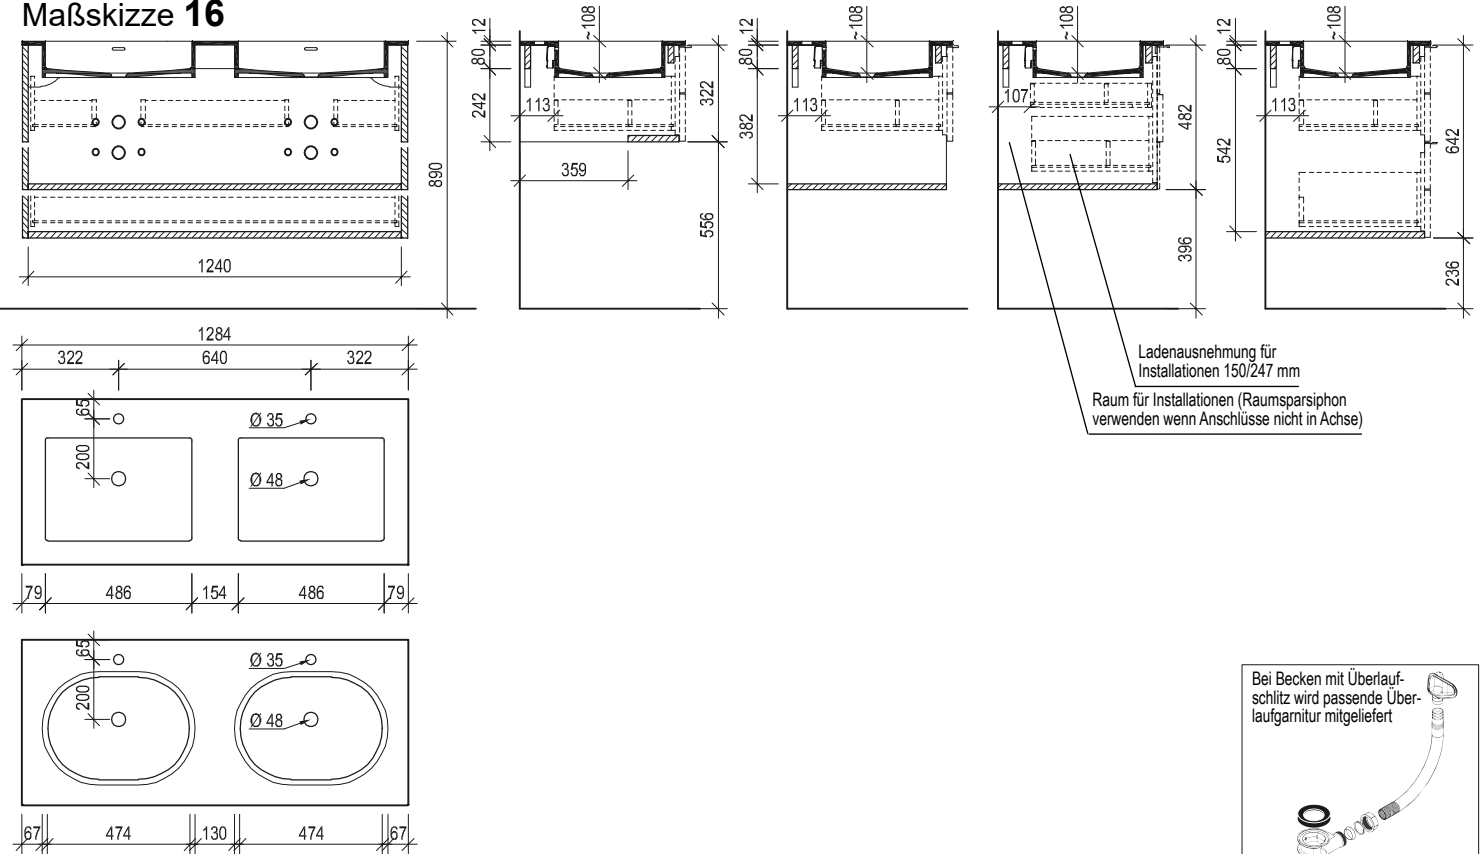

Ladenausnehmung für Installationen 150/247 mm
Raum für Installationen (Raumsparsiphon verwenden wenn Anschlüsse nicht in Achse)

Maßskizze 8

Ladenausnehmung für Installationen 150/247 mm
Raum für Installationen (Raumsparsiphon verwenden wenn Anschlüsse nicht in Achse)

Waschtisch mit Aufsatzbecken 128

Waschtisch mit Unterbaubecken 128

Maßskizze 12

Maßskizze 16

Waschtisch mit Aufsatzbecken 160

Maßskizze 17

Maßskizze 18

Waschtisch mit Unterbaubecken 160

Maßskizze 19

Maßskizze 20

Waschtisch small mit Steinbecken

Maßskizze 21

Maßskizze 22

Maßskizze 23

Stein

Raum für Installationen (Raumsparsiphon verwenden wenn Anschlüsse nicht in Achse)

Ladenausnehmung für Installationen 150/157 mm

Waschtisch small mit Unterbaubecken

Maßskizze 24

Maßskizze 25

Acrylstein

Flächenspiegel und Spiegelschränke - Montagehöhe 193 cm

Maßskizze 26

Maßskizze 27