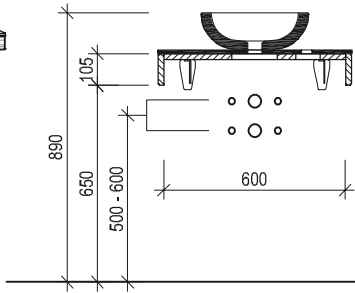

Ladenausnehmung für Installationen 150/247 mm
Raum für Installationen (Raumsparsiphon verwenden wenn Anschlüsse nicht in Achse)

Maßskizze 8

Ladenausnehmung für Installationen 150/247 mm
Raum für Installationen (Raumsparsiphon verwenden wenn Anschlüsse nicht in Achse)

Maßskizze 19

Maßskizze 20

Waschtisch small mit Steinbecken

Maßskizze 21

Maßskizze 22

Maßskizze 23

Stein

Raum für Installationen (Raumsparsiphon verwenden wenn Anschlüsse nicht in Achse)

Ladenausnehmung für Installationen 150/157 mm

Waschtisch small mit Unterbaubecken

Maßskizze 24

Maßskizze 25

Acrylstein

Flächenspiegel und Spiegelschränke - Montagehöhe 193 cm

Maßskizze 26

Maßskizze 27