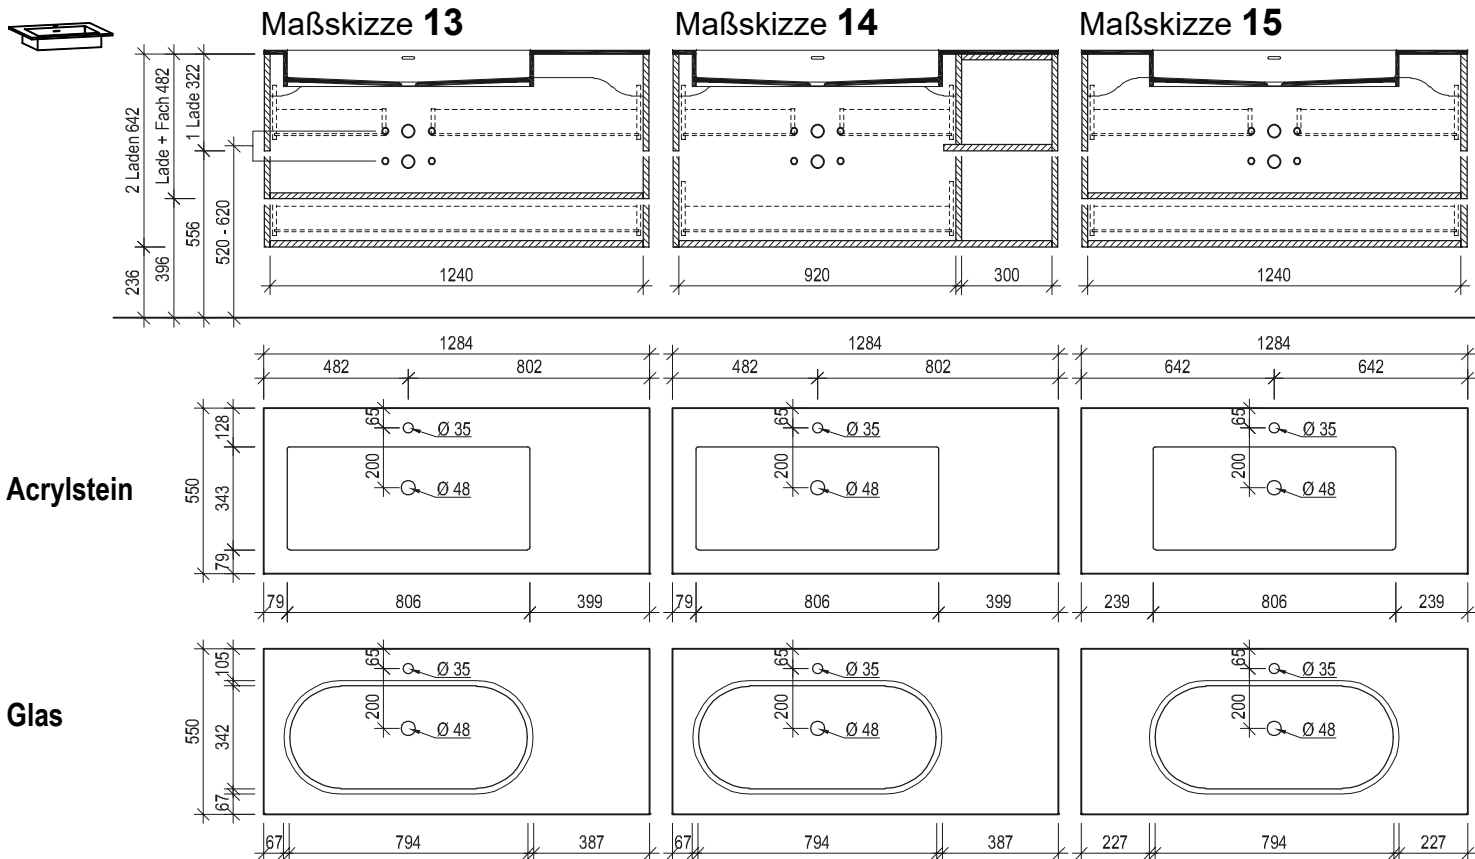

Waschtisch mit Unterbaubecken 128