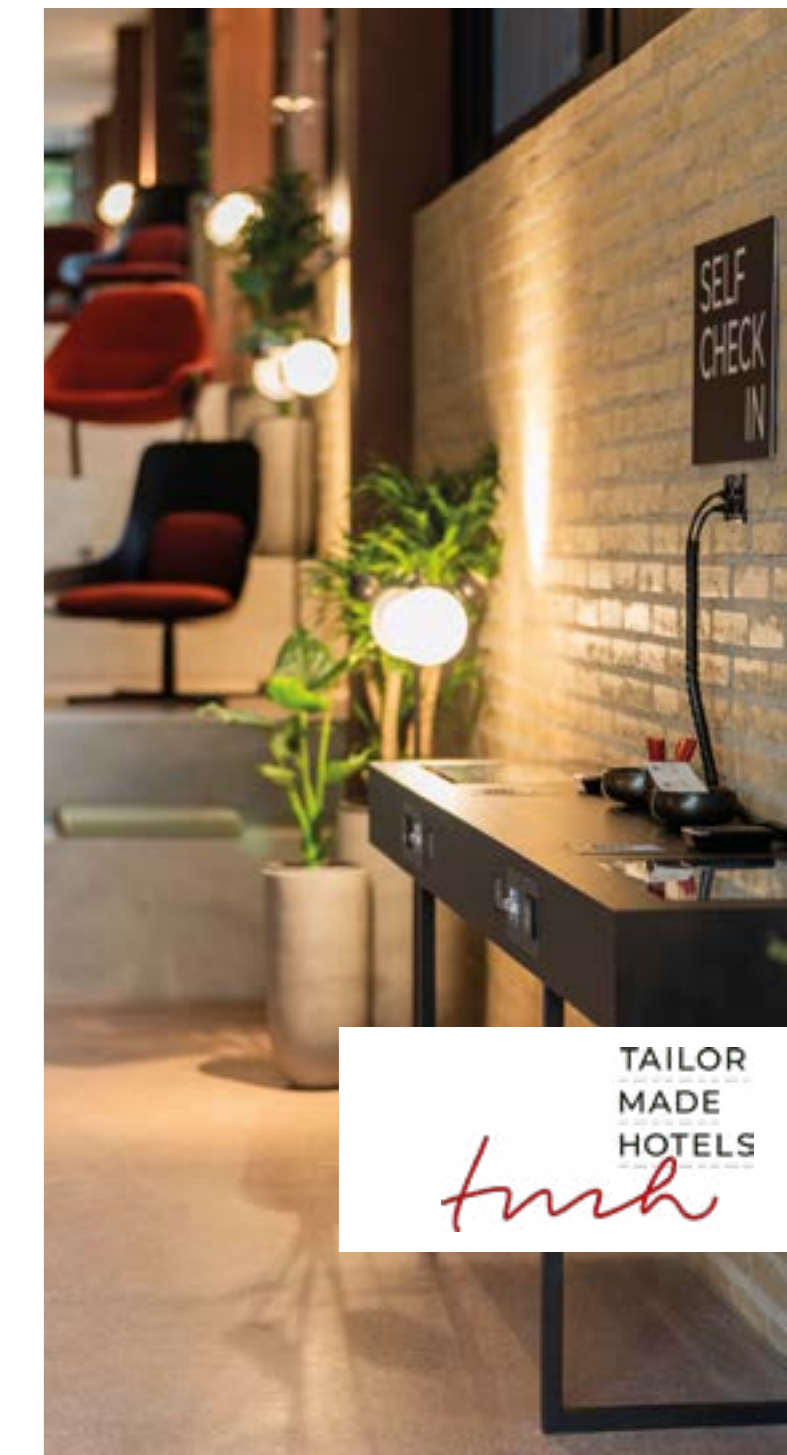

„Zeitloses Design mit organischen Materialien wie Lehmziegel und Massivholz prägen das Bild des eleganten Baus direkt neben der Lokremise. Fahrende Tische im Restaurantbereich wurden mit Engineering von VOGLAUER HOTEL CONCEPT entwickelt und erinnern an die alte Lokremise.“

The elegant building next to the locomotive shed is characterised by timeless design with organic materials such as clay bricks and solid wood. Mobile tables in the restaurant area were developed with engineering from VOGLAUER HOTEL CONCEPT and are reminiscent of the old locomotive shed.

VOGLAUER Vertrieb / Sales