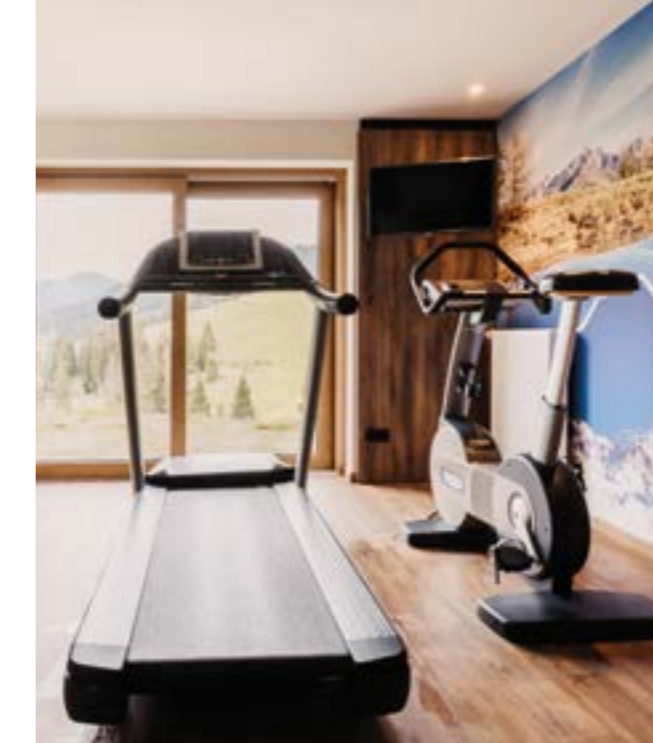

„ Wir haben uns von der malerischen Natur der Dachsteinregion und der alpinen Baukunst inspirieren lassen. Dunkelrote Akzente – angelehnt an das Corporate Design des Hauses – harmonisieren mit den warmen Erdtönen. Eine individuelle Besonderheit bei der Innenausstattung ist die in das Kopfhaupt gestickte Silhouette der umgebenden Bergwelt.

We were inspired by the picturesque scenery of the Dachstein region and Alpine architecture. Dark red accents – based on the company's corporate design – harmonise with the warm, earthy tones. One unique feature of the interior design is the silhouette of the surrounding mountains embroidered on the headboard.

VOGLAUER Interior Designer

★★★★

Hotel ...mein Neubergerhof

FERIENHOTEL
LEISURE HOTEL

LAND / COUNTRY
Filzmoos, Österreich / Austria

INNENARCHITEKT / INTERIOR DESIGNER
VOGLAUER HOTEL CONCEPT

LEISTUNGSUMFANG / SERVICES PROVIDED
Renovierung von 14 Zimmern sowie Teilen des öffentlichen Bereiches als Generalunternehmer / Renovation of 14 guest rooms, as well as parts of the public area in the capacity of general contractor

www.neubergerhof.at