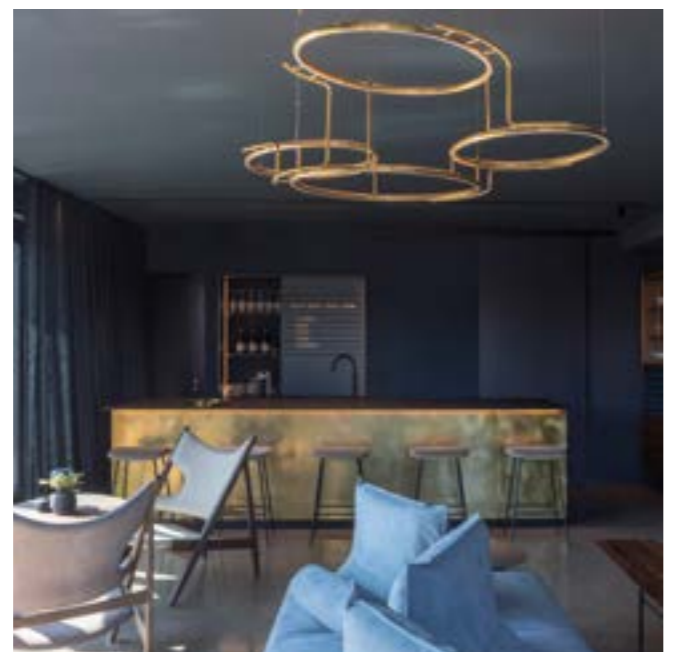

EmiLu Design Hotel

**BUSINESSHOTEL
BUSINESSHOTEL**

LAND / COUNTRY
Stuttgart, Deutschland / Germany

INNENARCHITEKT / INTERIOR DESIGNER
Blocher partners, Stuttgart

LEISTUNGSUMFANG / SERVICES PROVIDED
Möblierung von 90 Zimmern & Suiten, Rezeption, Lobby, Rooftop-Bar, Frühstücksbereich, Back-Office, Meeting- und Eventräumen sowie weiteren öffentlichen Bereichen / Furnishing of 90 guest rooms & suites, the reception, lobby, rooftop bar, breakfast area, back office, meeting and event rooms, as well as other public areas

www.emilu-hotel.com

” Durch unsere jahrelange Erfahrung konnten wir die Anforderungen an die einzigartig-durchdachten Interieur-Elemente perfekt erfüllen und unsere Expertise bei der Abwicklung von großvolumigen internationalen Projekten vom Service bis zur Realisierung einmal mehr beweisen.

Years of experience have enabled us to perfectly satisfy the requirements for uniquely sophisticated interior elements and to once again demonstrate our expertise in handling large-volume international projects from service to implementation.

VOGLAUER Vertrieb / Sales