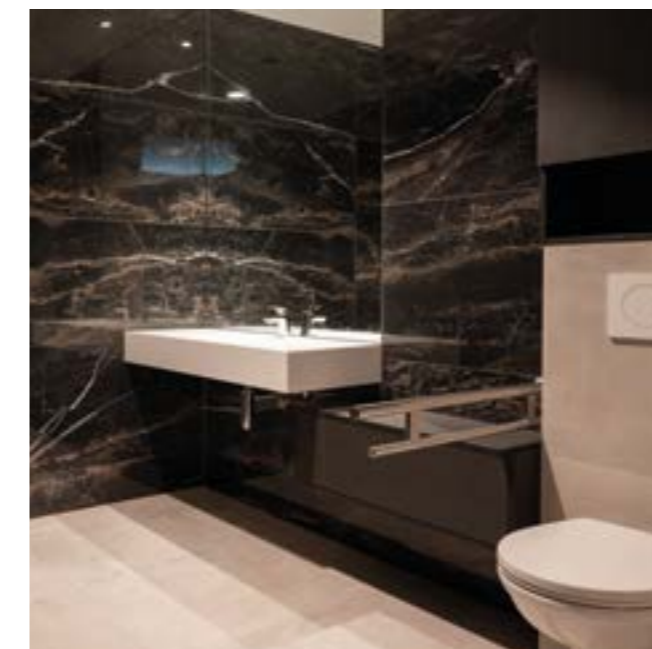

★★★★

Residentie Hertog Jan

Ferienhotel
Leisure hotel

LAND / COUNTRY
Kortenberg, Belgien / Belgium

INNENARCHITEKT / INTERIOR DESIGNER
VOGLAUER HOTEL CONCEPT

LEISTUNGSUMFANG / SERVICES PROVIDED
Planung und Möblierung von 33 Zimmern inkl. Küchen /
Planning and furnishing of 33 rooms including kitchens

www.residentiehertogjan.be

Abbruch & Demontage
Demolition & dismantling

Trockenbau
Drywalling

Badezimmer
Bathroom

Inneneinrichtung / Möbel
Interior fit-out / Furniture

Boden, Wand & Decke
Floor, wall & ceiling

Haus- & Elektrotechnik
Building & electrical service

Beleuchtung
Lighting

Textilausstattung
Fabrics

„Minimalistisch, einfach und klar“ war das Konzept dieses Neubaus. Die filigranen, schwarzen Metallgestelle der Sitzmöbel und Couchtische bilden mit der schwarzen hohen Dekor-Holzwand, welche als Raumtrennelement zwischen Wohn- und Schlafbereich dient, in Kombination mit dem edlen Holzboden einen extravaganten Kontrast.

'Minimalist, simple and clear' was the brief for this new building. The intricate, black metal frames of the seating furniture and coffee tables create a striking contrast to the tall black decorative wooden wall serving as a room divider between the living and sleeping areas in combination with the elegant wooden floor.

VOGLAUER Interior Designer