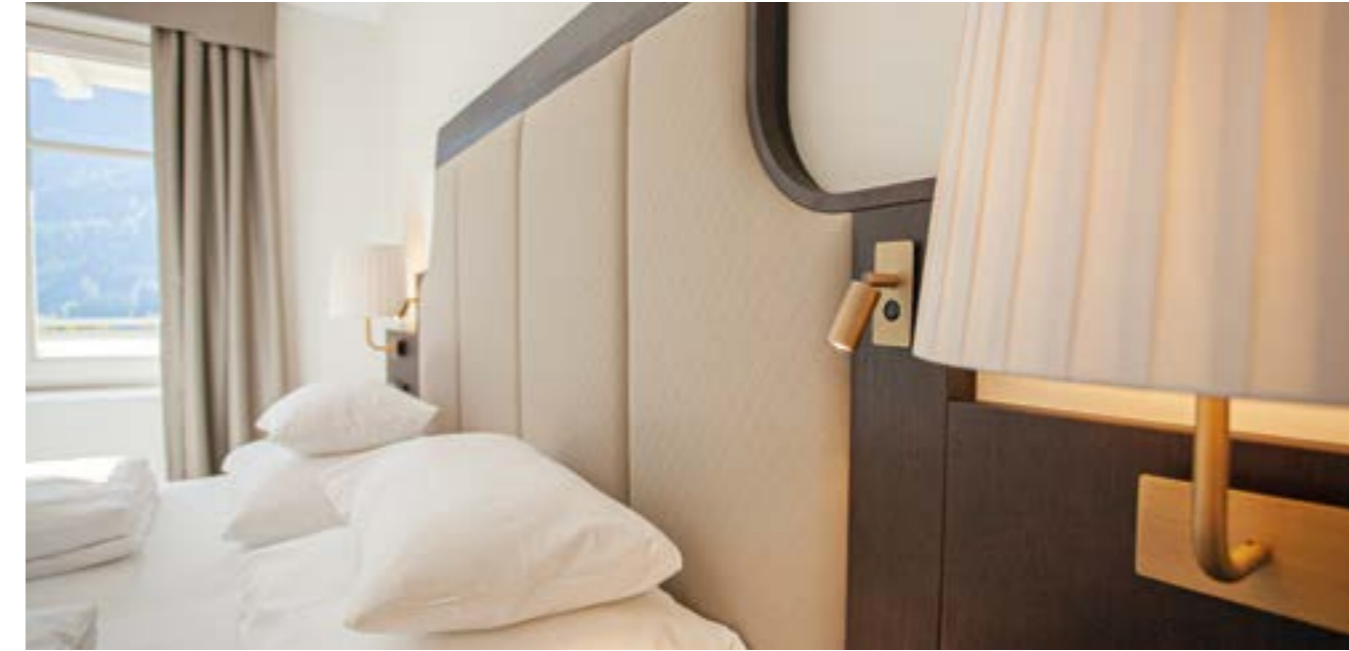

„ Ich arbeite nun schon seit 2009 mit der Firma VOGLAUER zusammen. Was ich besonders schätze, ist die Kompetenz in der Planung – von der Vorplanung über die Detailplanung bis hin zur Umsetzung, gepaart mit hoher handwerklicher Kunst. Ein ganz wichtiger Punkt für mich ist die Verlässlichkeit und Nachhaltigkeit, die VOGLAUER auszeichnet. Es ist ein in der Region verwurzeltes Unternehmen, ein Unternehmen mit Handschlagqualität. Ein wirklich guter Partner im Bereich der Hotelausstattung.

I have been working with VOGLAUER since 2009. What I find particularly valuable is their expertise in planning - from preliminary planning to detailed planning and implementation, paired with a high level of craftsmanship. The reliability and sustainability that characterise VOGLAUER is very important to me. VOGLAUER is a company with its roots in the region, a company with handshake character. They are a really good partner in the field of hotel furnishings.

Georg Imlauer, Inhaber / Owner

★★★★★

Imlauer Hotel Schloss Pichlarn

Wellnesshotel
Wellness Hotel

LAND / COUNTRY
Aigen im Ennstal, Österreich / Austria

INNENARCHITEKT / INTERIOR DESIGNER
VOGLAUER HOTEL CONCEPT

LEISTUNGSUMFANG / SERVICES PROVIDED
Möblierung von 18 Zimmern & Suiten / Furnishing of 18 guest rooms & suites

www.schlosspichlarn.at