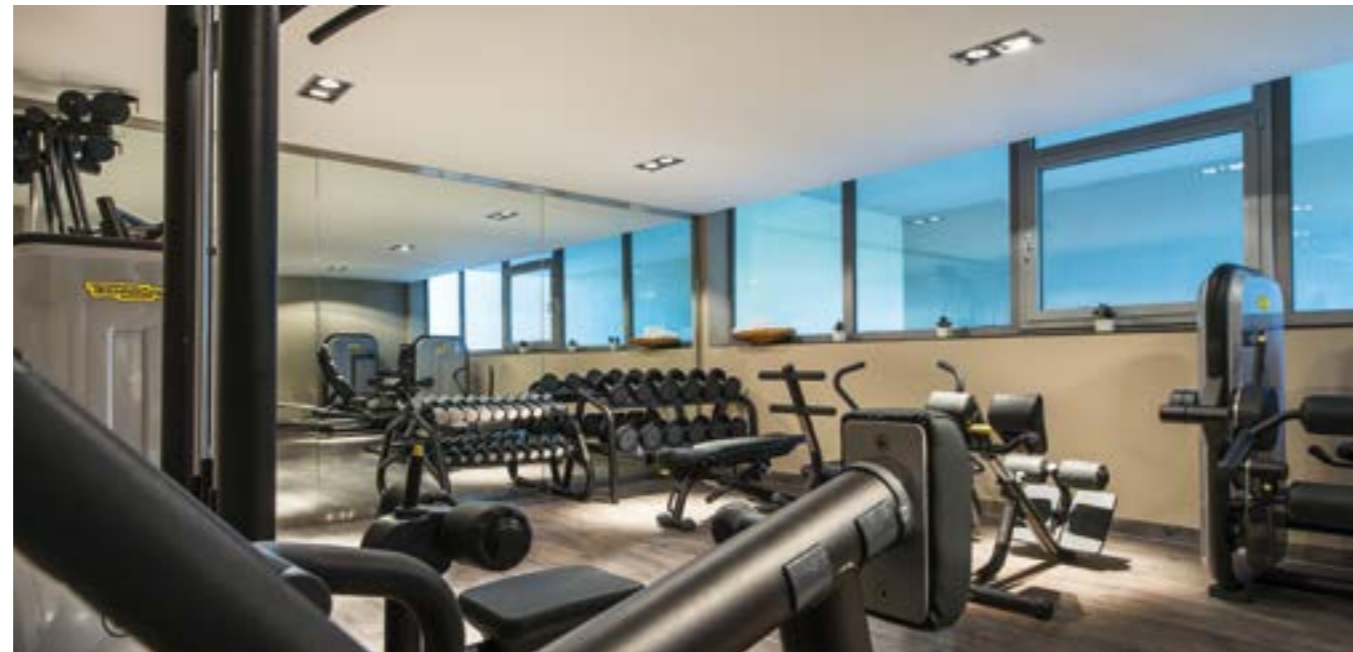

★★★★

Wyndham Grand Hotel

STADT- & BUSINESSHOTEL
CITY & BUSINESS HOTEL

LAND / COUNTRY
Salzburg, Österreich / Austria

INNENARCHITEKT / INTERIOR DESIGNER
VOGLAUER HOTEL CONCEPT

LEISTUNGSUMFANG / SERVICES PROVIDED
Planung und Renovierung von insgesamt 156 Zimmern sowie Teile des öffentlichen Bereiches in mehreren Phasen als Generalunternehmer / Planning and renovation of a total of 156 rooms and parts of the public area in several phases as general contractor

www.wyndhamgrandsalzburg.com

WYNDHAM GRAND

Abbruch & Demontage
Demolition & dismantling

Trockenbau
Drywalling

Badezimmer
Bathroom

Inneneinrichtung / Möbel
Interior fit-out / Furniture

Boden, Wand & Decke
Floor, wall & ceiling

Haus- & Elektrotechnik
Building & electrical service

Beleuchtung
Lighting

Textilausstattung
Fabrics