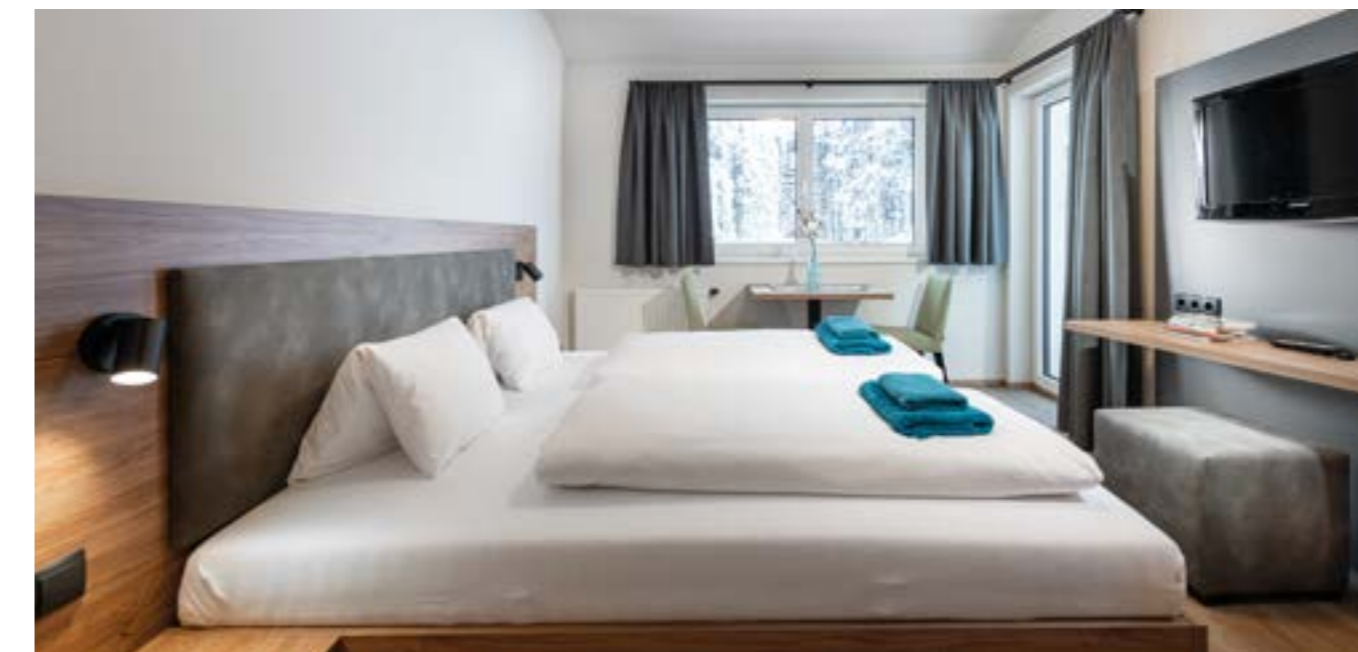

Abbruch & Demontage
Demolition & dismantling

Trockenbau
Drywalling

Badezimmer
Bathroom

Inneneinrichtung / Möbel
Interior fit-out / Furniture

Boden, Wand & Decke
Floor, wall & ceiling

Haus- & Elektrotechnik
Building & electrical service

Beleuchtung
Lighting

Textilausstattung
Fabrics

Photos © www.walchhofer.at / Atelier Gerhard Wolkersdorfer