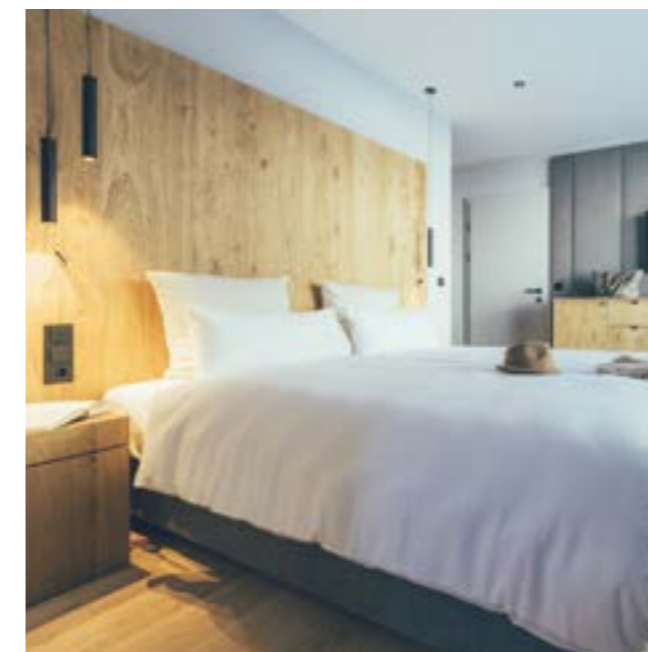

Haus- & Elektrotechnik  
Building & electrical service

Beleuchtung  
Lighting

Textilausstattung  
Fabrics

DAS GERLOS

„Das minimalistische Designkonzept zieht sich durch das ganze Haus. Ein zentrales Element stellt dabei der Punkt (Kreis) der Corporate Identity („perfekter AusgangspUNKT“) dar. Die Materialität der Möbel und Innenausbauten besteht in heller Wildeiche und edlen Stoffen in simplen Schwarz- und Grautönen.“