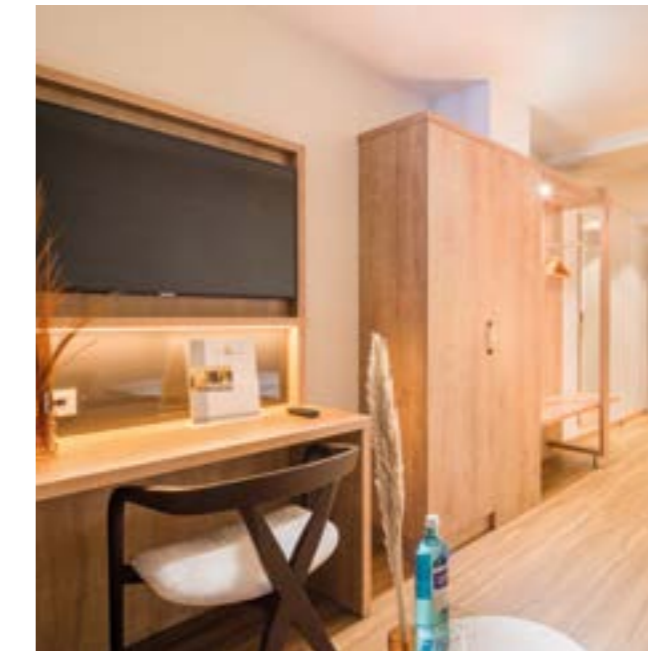

★★★

Flandrischer Hof

STADT- & BUSINESSHOTEL
CITY & BUSINESS HOTEL

LAND / COUNTRY

Köln, Deutschland / Cologne, Germany

INNENARCHITEKT / INTERIOR DESIGNER

VOGLAUER HOTEL CONCEPT

LEISTUNGSUMFANG / SERVICES PROVIDED

Renovierung als Generalunternehmer von insgesamt 40 Zimmern inkl. Bädern und Fluren in 2 Bauabschnitten / General contractor services for the renovation of a total of 40 rooms including bathrooms and corridors in 2 construction phases

www.flandrischerhof.de

Abbruch & Demontage
Demolition & dismantling

Trockenbau
Drywalling

Badezimmer
Bathroom

Inneneinrichtung / Möbel
Interior fit-out / Furniture

Boden, Wand & Decke
Floor, wall & ceiling

Haus- & Elektrotechnik
Building & electrical service

Beleuchtung
Lighting

Textilausstattung
Fabrics

” Wir bedanken uns für die hervorragende menschliche Zusammenarbeit und für das qualitativ herausragende Ergebnis! Wir würden jederzeit wieder auf die Firma VOGLAUER zurückkommen.

We would like to express our gratitude for the excellent cooperation and the outstanding results! We would definitely choose VOGLAUER again.

Carmen Wahlscheidt, Hoteldirektorin / Hotel Director