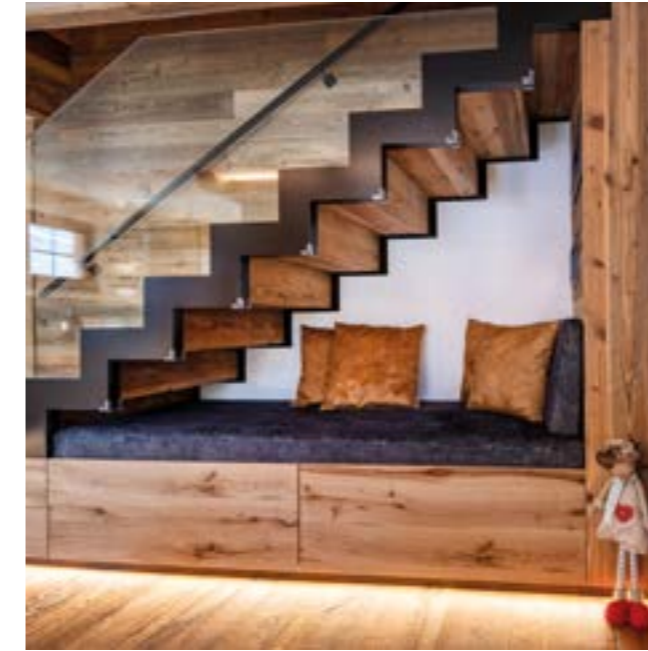

” Die Planung zeichnet sich durch klare Raumzonierung aus. Sonnenverbranntes Altholz findet man unter anderem an der Wand und Decke. Besonders hervorzuheben ist der Grafikdruck des Bergpanoramas auf weiterer Holzverkleidung hinter dem Couch-Bereich.

The design is characterised by clear spatial zoning. Sunburned reclaimed wood can be found on the wall and ceiling, as well as in other places. The graphic print of the mountain panorama on further wooden panelling behind the sofa is a particular stand-out feature.

VOGLAUER Interior Designer

★★★★

Silvana Mountain Hotel

FERIENHOTEL
LEISURE HOTEL

LAND / COUNTRY
Zermatt, Schweiz / Switzerland

INNENARCHITEKT / INTERIOR DESIGNER
VOGLAUER HOTEL CONCEPT

LEISTUNGSUMFANG / SERVICES PROVIDED
Planung und Innenausstattung von einem Chalet / Planning and interior furnishing of a chalet

www.hotelsilvana.ch