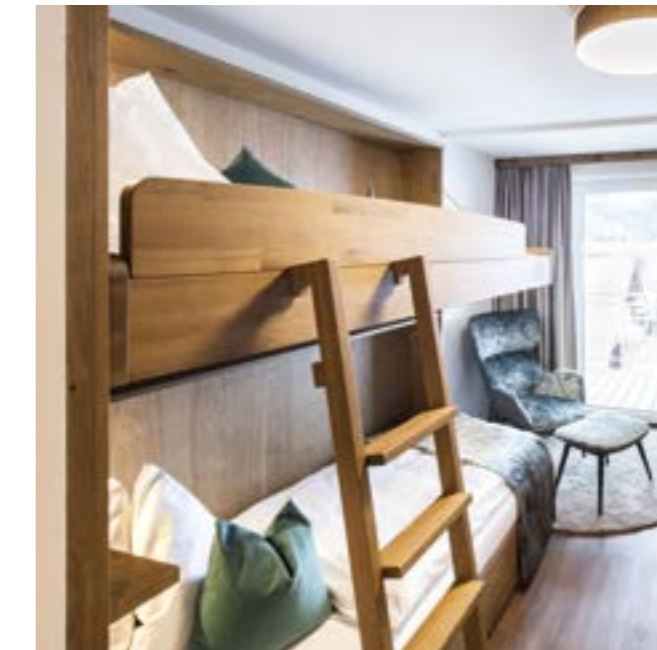

★★★★

Hotel Innertalerhof

Ferienhotel
Leisure Hotel

LAND / COUNTRY
Gerlos, Österreich / Austria

INNENARCHITEKT / INTERIOR DESIGNER
VOGLAUER HOTEL CONCEPT

LEISTUNGSUMFANG / SERVICES PROVIDED
Planung und Innenausstattung von 24 Zimmern / Planning and interior furnishing of 24 guest rooms

www.innertalerhof.at

Abbruch & Demontage
Demolition & dismantling

Trockenbau
Drywalling

Badezimmer
Bathroom

Inneneinrichtung / Möbel
Interior fit-out / Furniture

Boden, Wand & Decke
Floor, wall & ceiling

Haus- & Elektrotechnik
Building & electrical service

Beleuchtung
Lighting

Textilausstattung
Fabrics