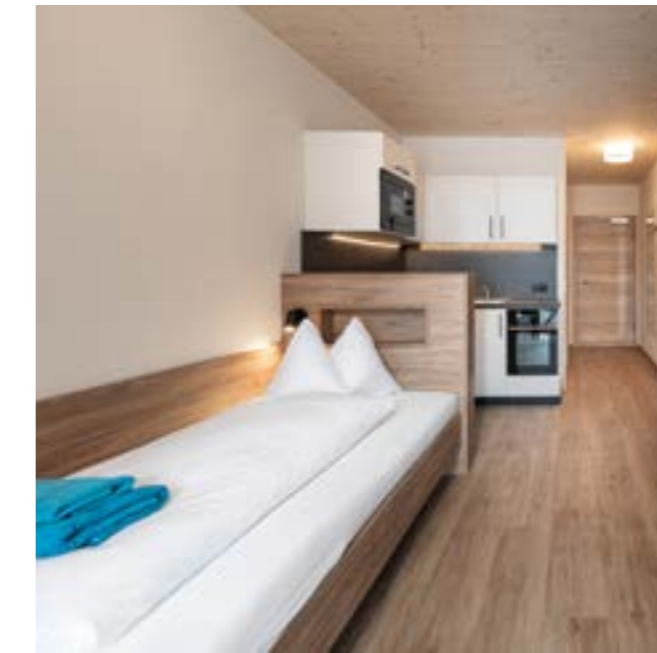

Abbruch & Demontage
Demolition & dismantling

Trockenbau
Drywalling

Badezimmer
Bathroom

Inneneinrichtung / Möbel
Interior fit-out / Furniture

Boden, Wand & Decke
Floor, wall & ceiling

Haus- & Elektrotechnik
Building & electrical service

Beleuchtung
Lighting

Textilausstattung
Fabrics

Photos © www.walchhofer.at / Atelier Gerhard Wolkersdorfer