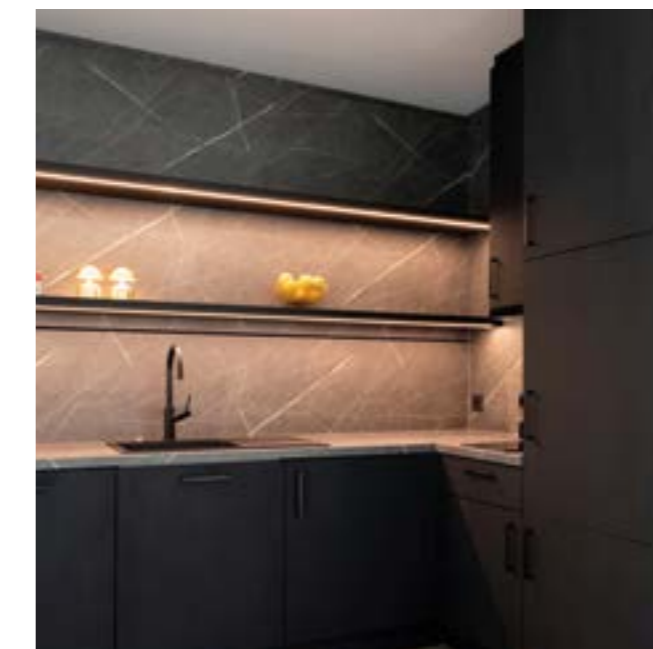

★★★★

Residentie Hertog Jan

Ferienhotel
Leisure hotel

LAND / COUNTRY
Kortenberg, Belgien / Belgium

INNENARCHITEKT / INTERIOR DESIGNER
VOGLAUER HOTEL CONCEPT

LEISTUNGSUMFANG / SERVICES PROVIDED
Planung und Möblierung von 33 Zimmern inkl. Küchen /
Planning and furnishing of 33 rooms including kitchens

www.residentiehertogjan.be

Abbruch & Demontage
Demolition & dismantling

Trockenbau
Drywalling

Badezimmer
Bathroom

Inneneinrichtung / Möbel
Interior fit-out / Furniture

Boden, Wand & Decke
Floor, wall & ceiling

Haus- & Elektrotechnik
Building & electrical service

Beleuchtung
Lighting

Textilausstattung
Fabrics

„Minimalistisch, einfach und klar“ war das Konzept dieses Neubaus. Die filigranen, schwarzen Metallgestelle der Sitzmöbel und Couchtische bilden mit der schwarzen hohen Dekor-Holzwand, welche als Raumtrennelement zwischen Wohn- und Schlafbereich dient, in Kombination mit dem edlen Holzboden einen extravaganten Kontrast.

'Minimalist, simple and clear' was the brief for this new building. The intricate, black metal frames of the seating furniture and coffee tables create a striking contrast to the tall black decorative wooden wall serving as a room divider between the living and sleeping areas in combination with the elegant wooden floor.

VOGLAUER Interior Designer