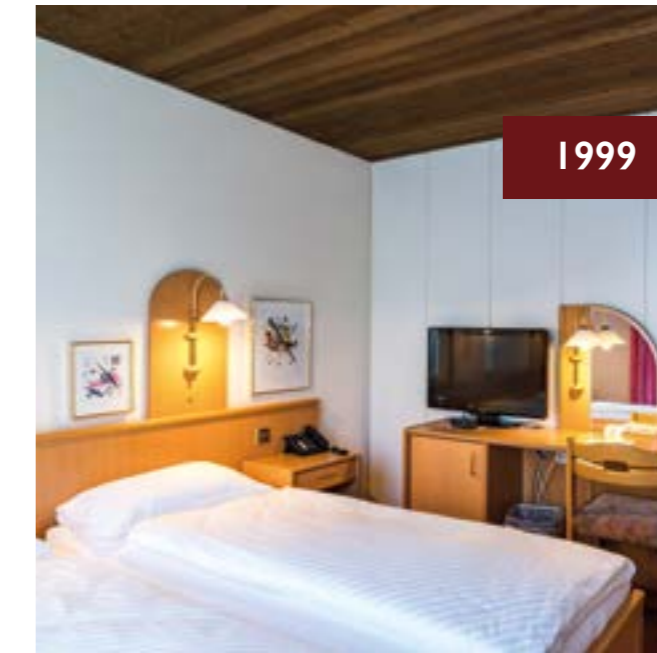

Abbruch & Demontage
Demolition & dismantling

Trockenbau
Drywalling

Badezimmer
Bathroom

Inneneinrichtung / Möbel
Interior fit-out / Furniture

Boden, Wand & Decke
Floor, wall & ceiling

Haus- & Elektrotechnik
Building & electrical service

Beleuchtung
Lighting

Textilausstattung
Fabrics