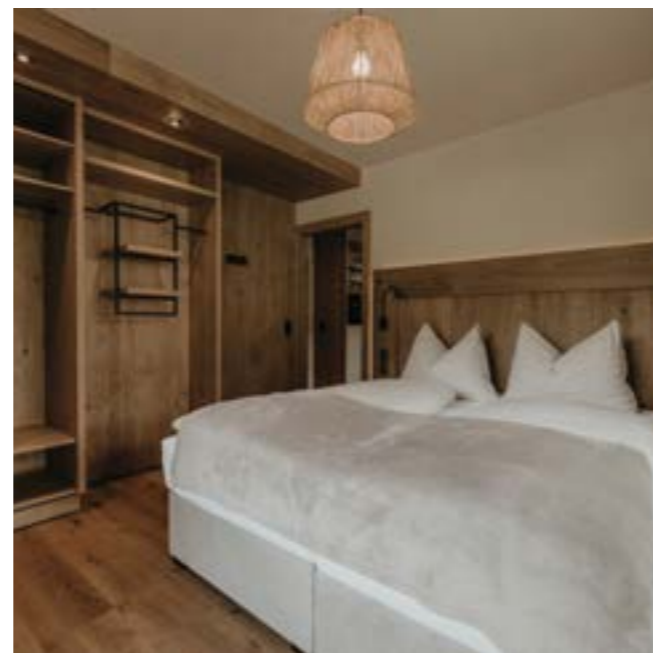

★★★★

Fräulein Nannerl

Boutique Aparthotel

LAND / COUNTRY

Gerlos, Österreich / Austria

INNENARCHITEKT / INTERIOR DESIGNER

Haasplan KG, Gerlos

LEISTUNGSUMFANG / SERVICES PROVIDED

Innenausstattung von 10 Apartements inklusive Küchen, Nannerlstüberl, Buffet, Frühstücksraum und Rezeption in 2 Phasen / Interior fit-out of 10 apartments including kitchens, Nannerl lounge, buffet, breakfast room and reception in 2 phases

www.fraeulein-nannerl.com

Abbruch & Demontage
Demolition & dismantling

Trockenbau
Drywalling

Badezimmer
Bathroom

Inneneinrichtung / Möbel
Interior fit-out / Furniture

Boden, Wand & Decke
Floor, wall & ceiling

Haus- & Elektrotechnik
Building & electrical service

Beleuchtung
Lighting

Textilausstattung
Fabrics

Photos © Phillip Geisler Photoart